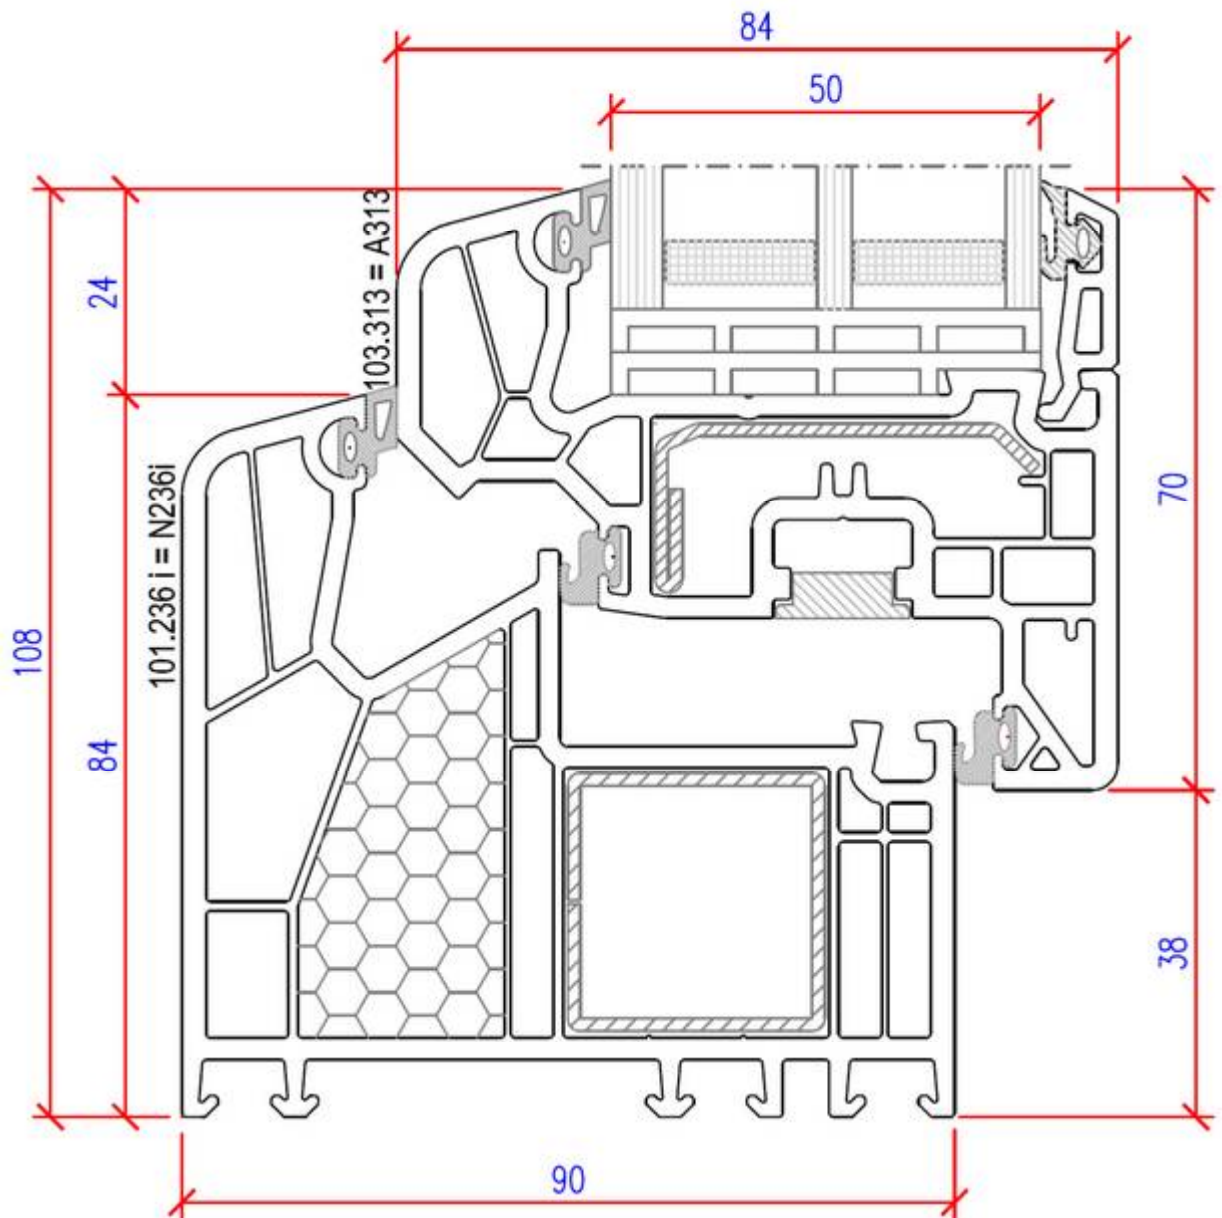

Profilkombination – Rahmen / Flügel: N236i – A313
 combinaison – cadre / vantail: N236i – A313

AL-MD 90

mit Isolation / avec isolation

ideal fenster in PVC
 Fenster - Finestre - Fenêtres