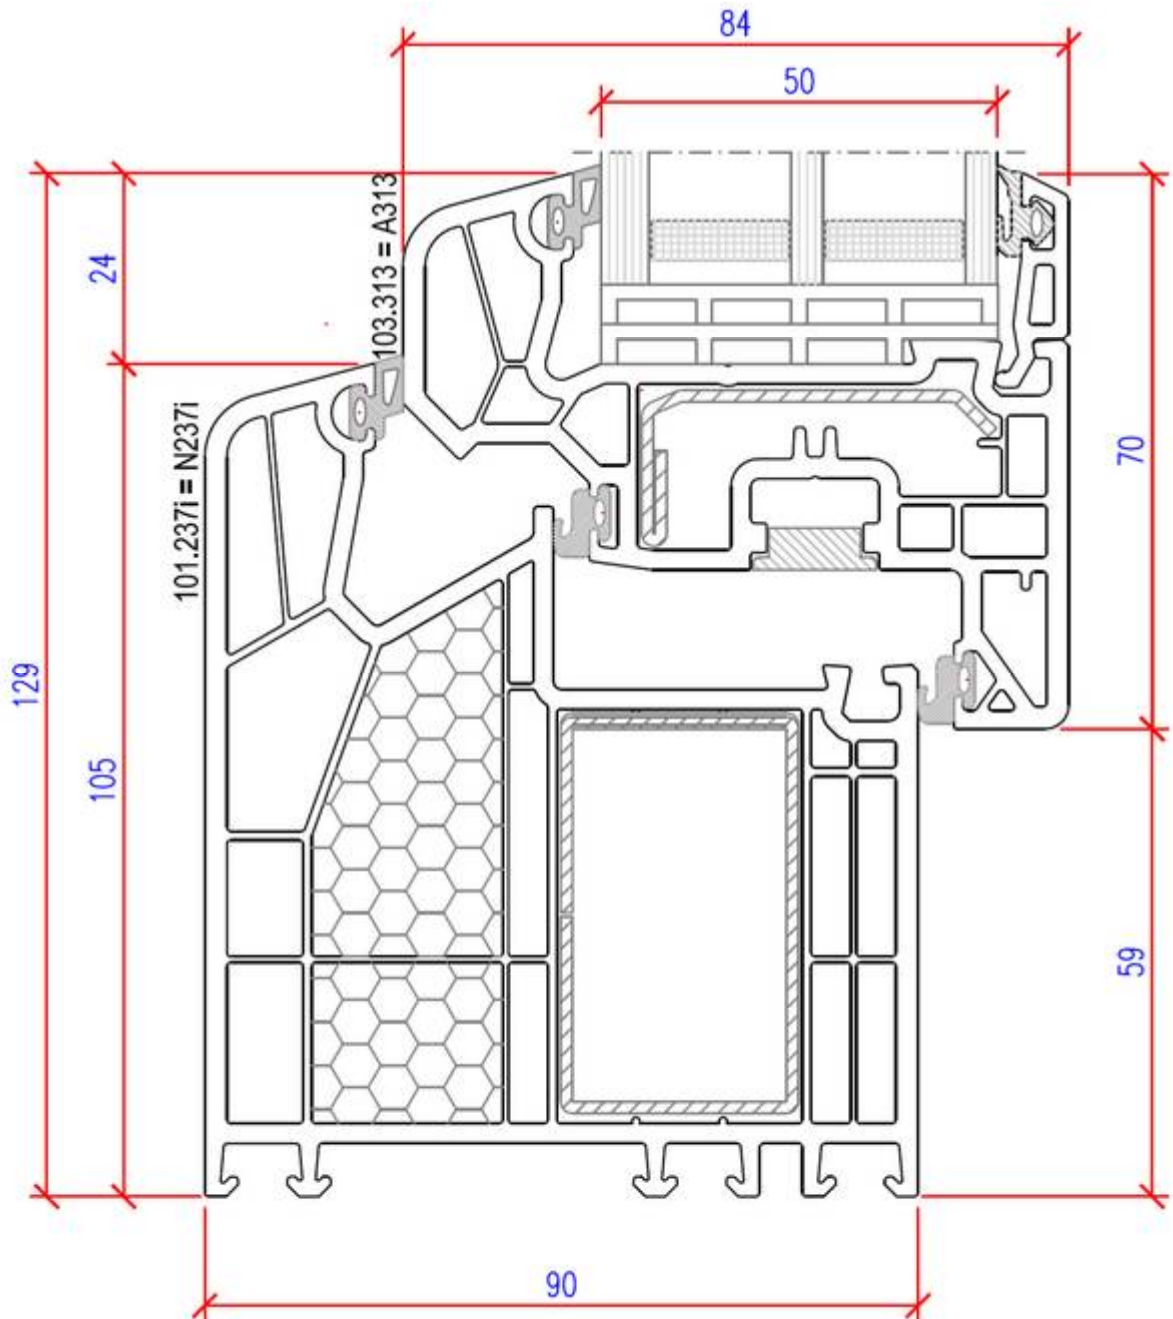

Profilkombination – Rahmen / Flügel: N237i – A313
combinaison – cadre / vantail: N237i – A313

AL-MD 90

mit Isolation / avec isolation

ideal fenster in PVC
 Fenster - Finestre - Fenêtres