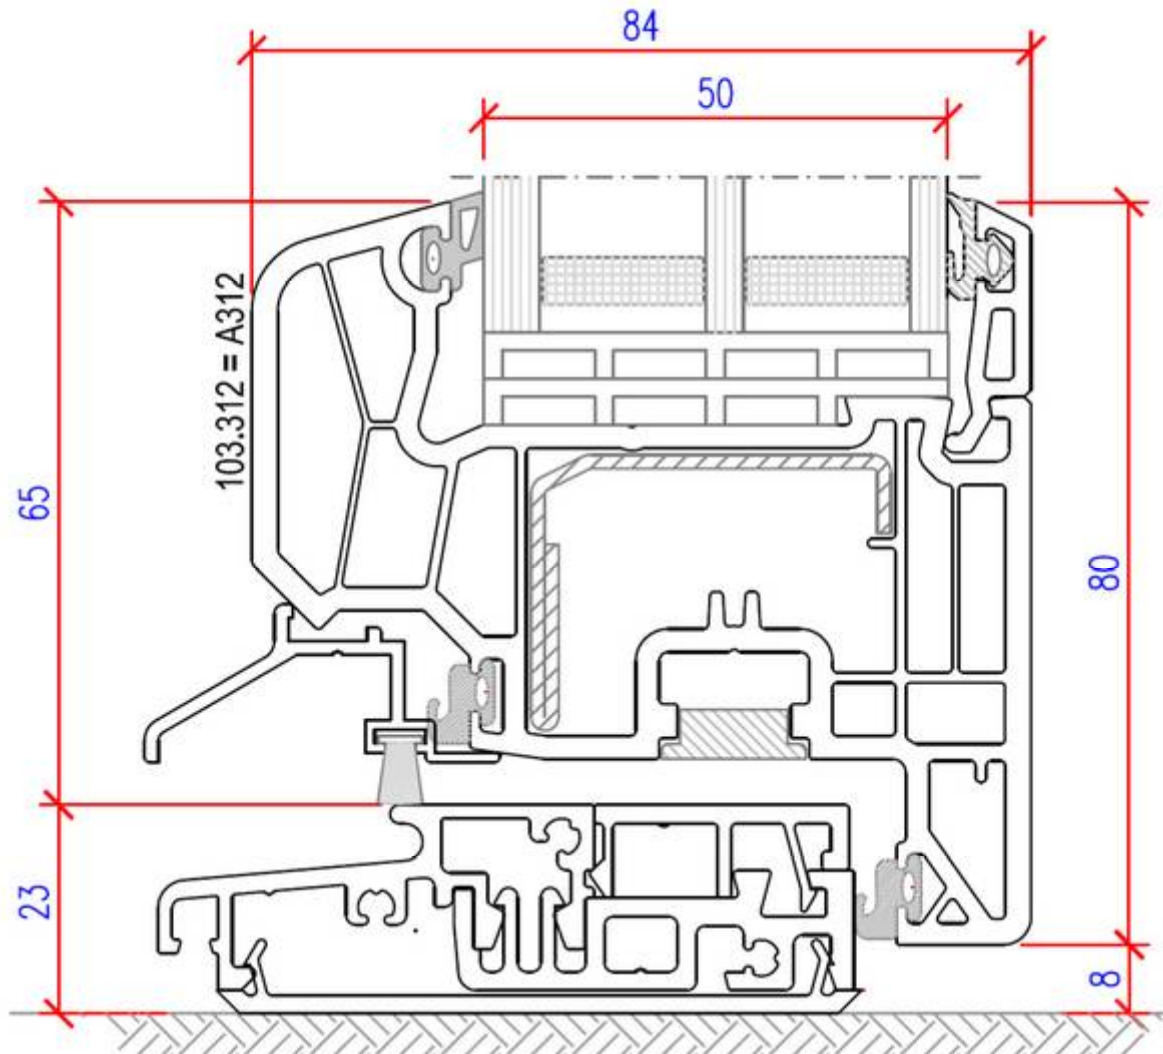

Schwelle: S23Term / A312
seuil: S23Term / A312

AL-MD 90

Thermische Schwelle 23mm PVC/alu
 seuil thermique 23mm PVC/alu

Die Kombination von Rahmen mit der Schwelle ergeben nicht die Garantien betr. Luft und Wasser, wie mit Rahmen 4 seitig.
 La combinaison avec le seuil = pas les mêmes garanties concernant air et eau, comme la solution avec le cadre les 4 côtés.

ideal fenster in PVC
 Fenster - Finestre - Fenêtres