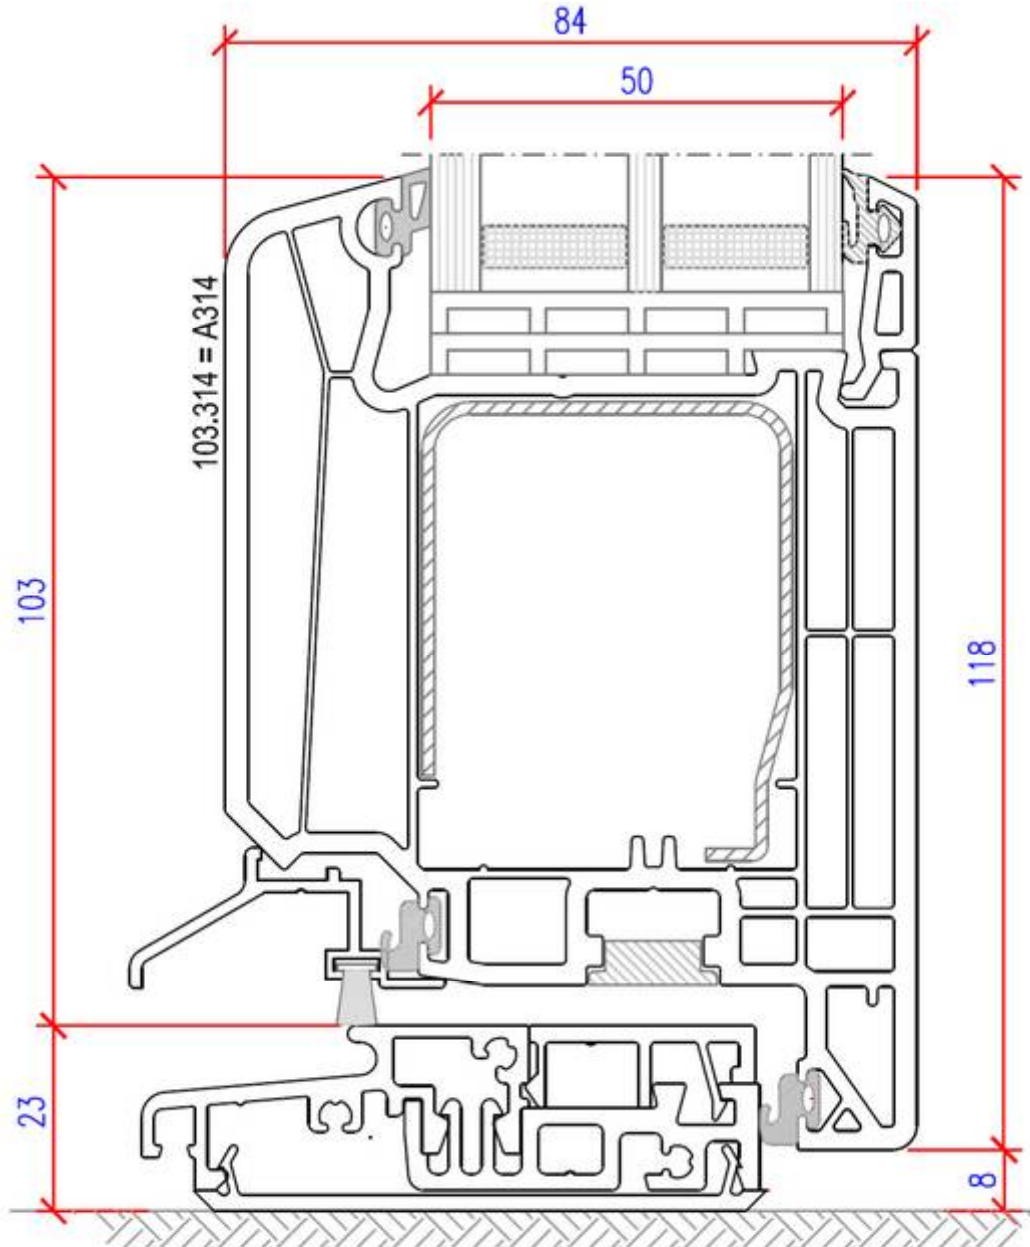

Schwelle: S23Term / A314
 seuil: S23Term / A314

AL-MD 90

Thermische Schwelle 23mm PVC/alu
 seuil thermique 23mm PVC/alu

Die Kombination von Rahmen mit der Schwelle ergeben nicht die Garantien betr. Luft und Wasser, wie mit Rahmen 4 seitig.
 La combinaison avec le seuil = pas les mêmes garanties concernant air et eau, comme la solution avec le cadre les 4 côtés.

ideal fenster in PVC
 Fenster - Finestre - Fenêtres