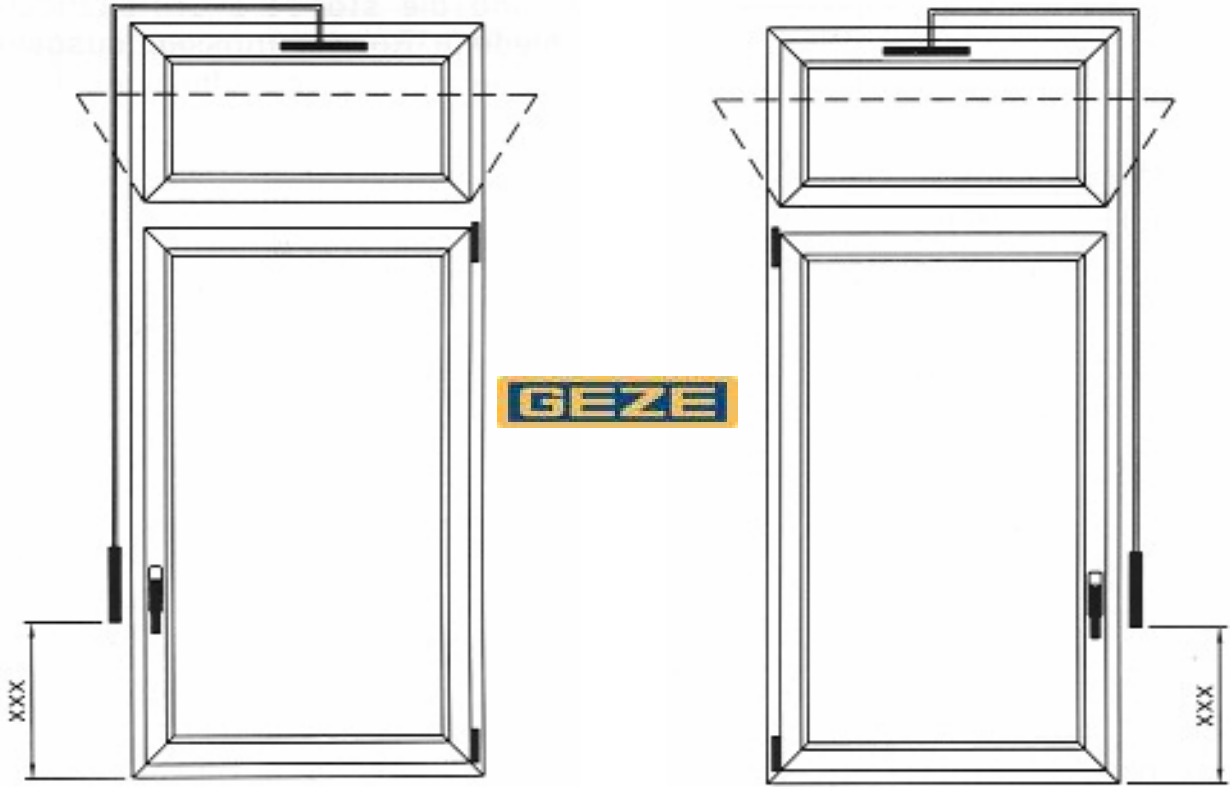

OBERLICHTÖFFNUNG MIT GEZE OL 90 / 95
ferme-imposte extra-plat à tringle rigide GEZE OL 90 / 95

HE-L = xxx

HE-R = xxx

Breite / largeur < 1200 = 1 Schere 1 compas
 Breite / largeur > 1200 = 2 Scheren / 2 compas