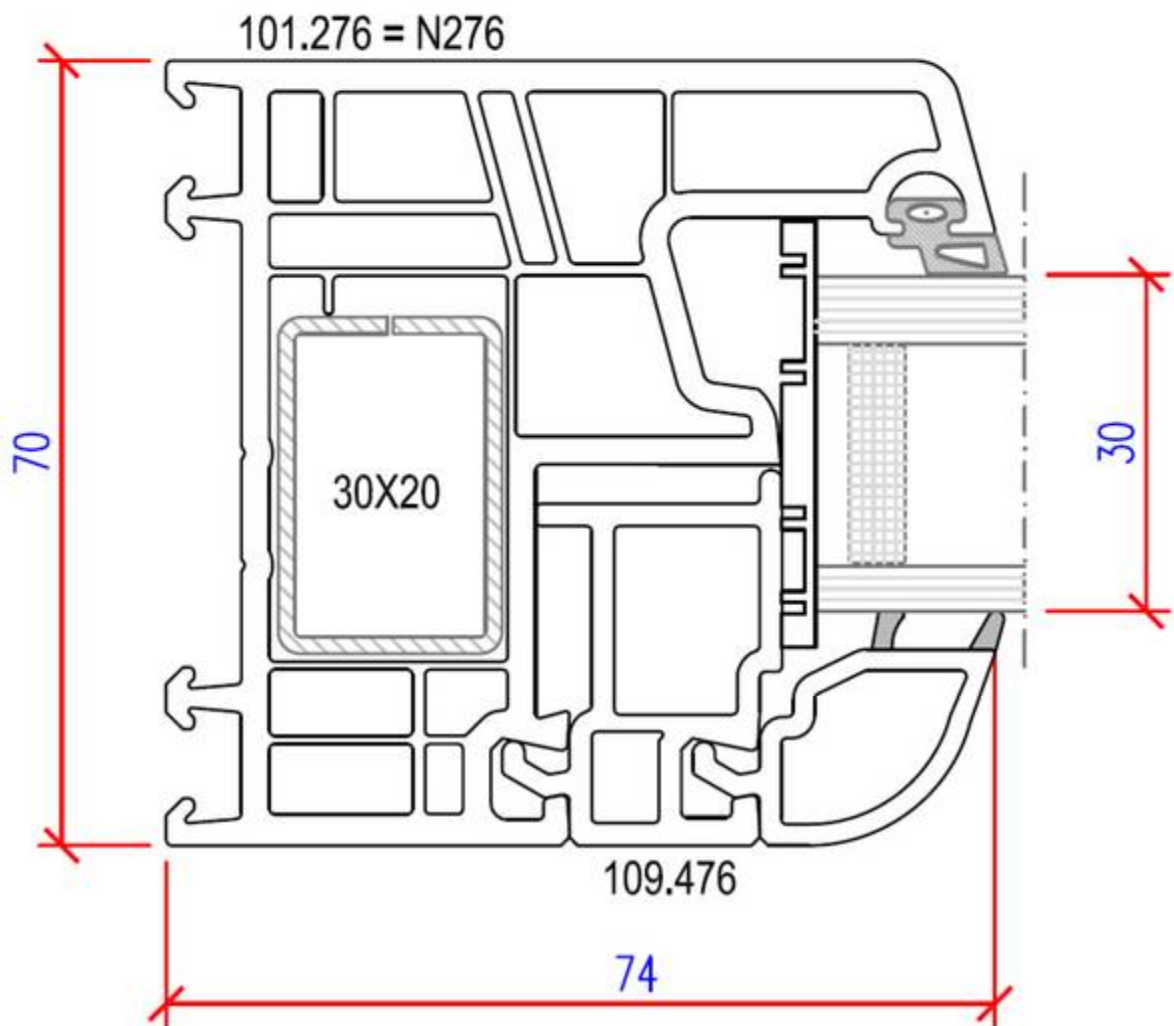

Fixverglasung – Rahmen: N276
verre fixe – cadre : N276

SL-MD 70

ideal fenster in PVC
Fenster - Finestre - Fenêtres