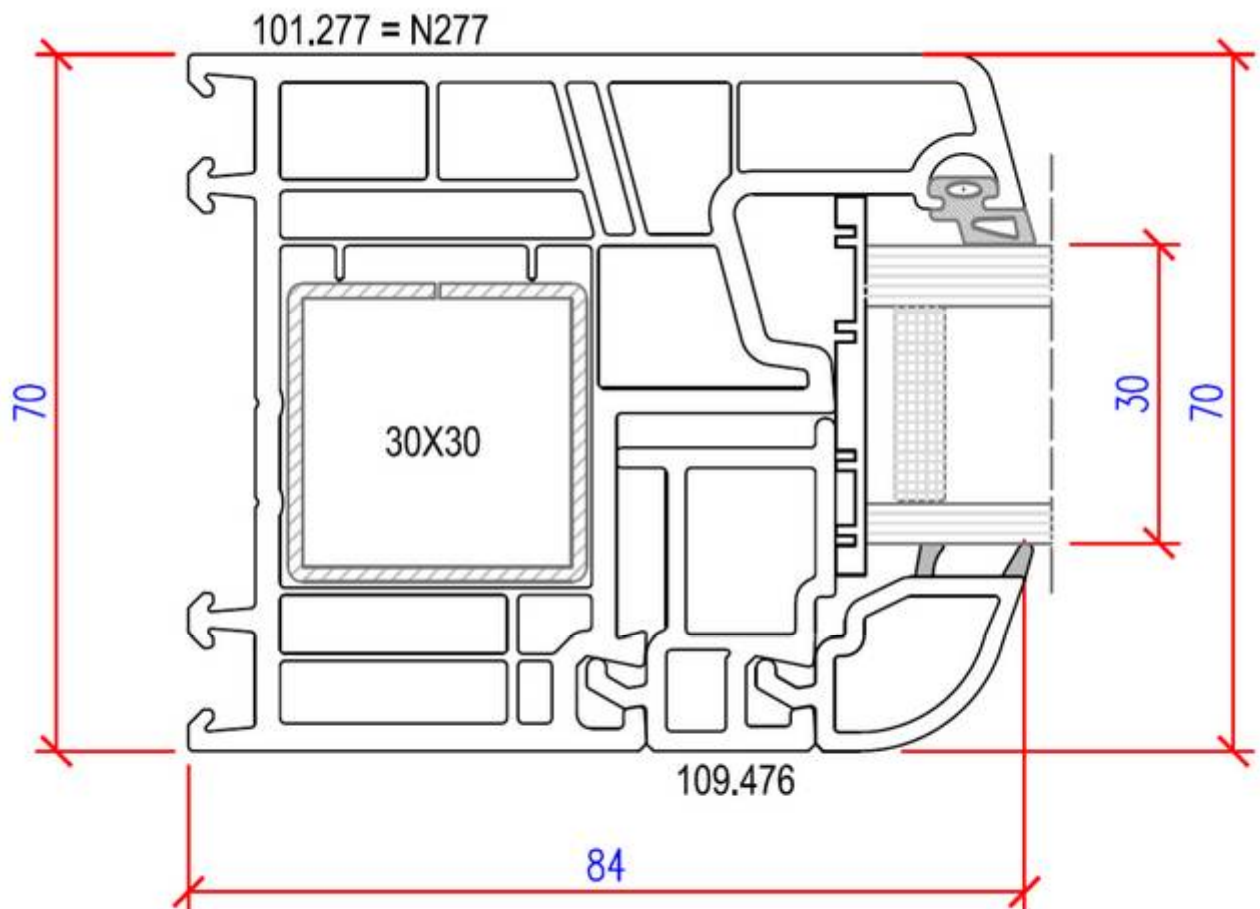

Fixverglasung – Rahmen: N277
verre fixe – cadre : N277

SL-MD 70

ideal fenster in PVC
Fenster - Finestre - Fenêtres