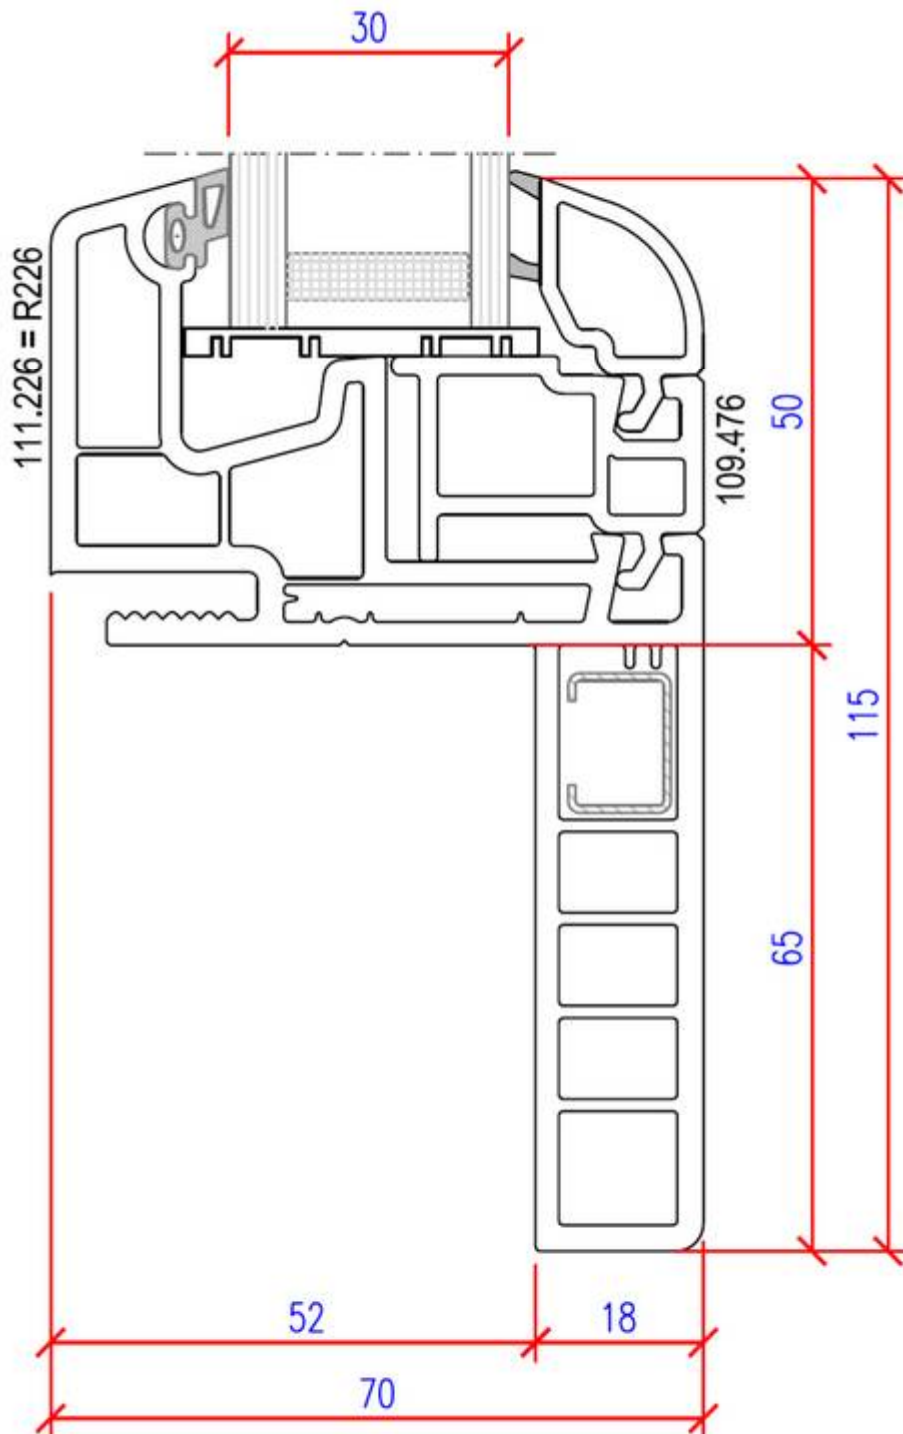

Fixverglasung – Rahmen: R226
verre fixe – cadre : R226

SL-MD 70

ideal fenster in PVC
Fenster - Finestre - Fenêtres