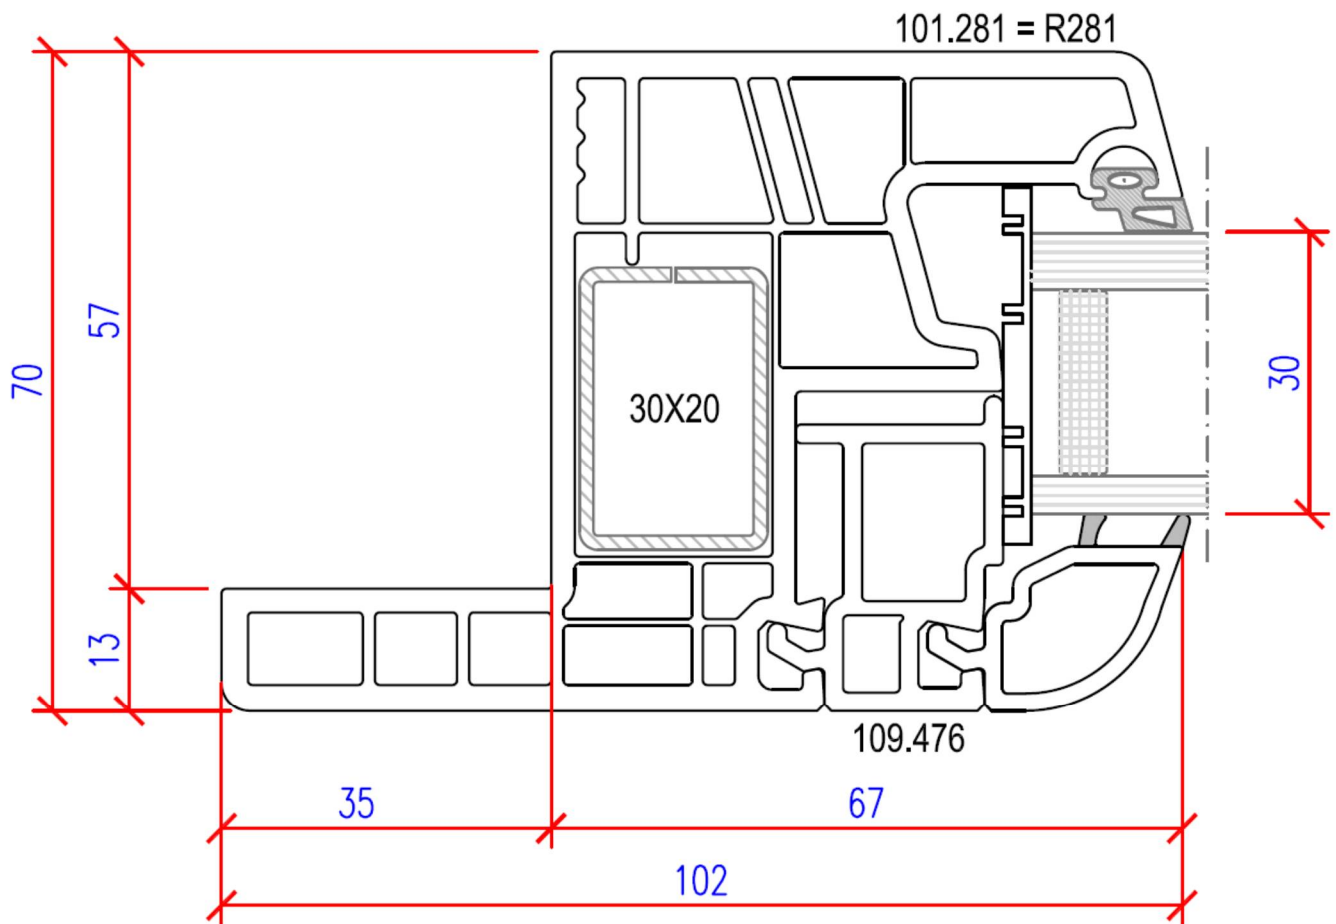

Fixverglasung – Rahmen: R281
 verre fixe – cadre : R281

SL-MD 70

ideal fenster in PVC
 Fenster - Finestre - Fenêtres