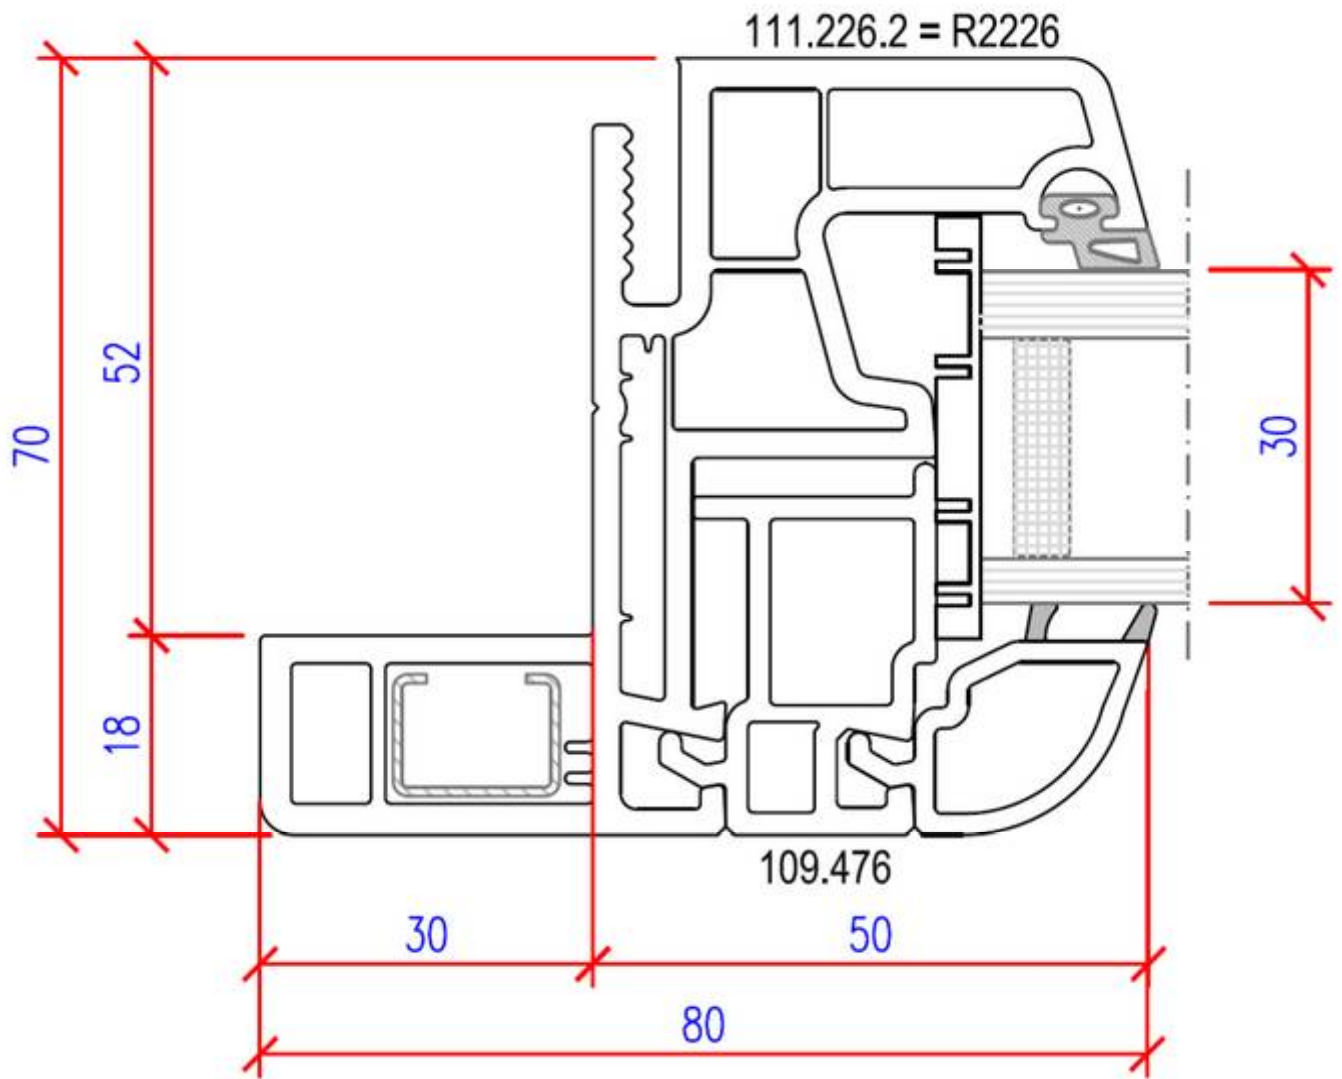

**Fixverglasung – Rahmen: R2226**  
**verre fixe – cadre : R2226**

SL-MD 70

**ideal fenster in PVC**  
 Fenster - Finestre - Fenêtres