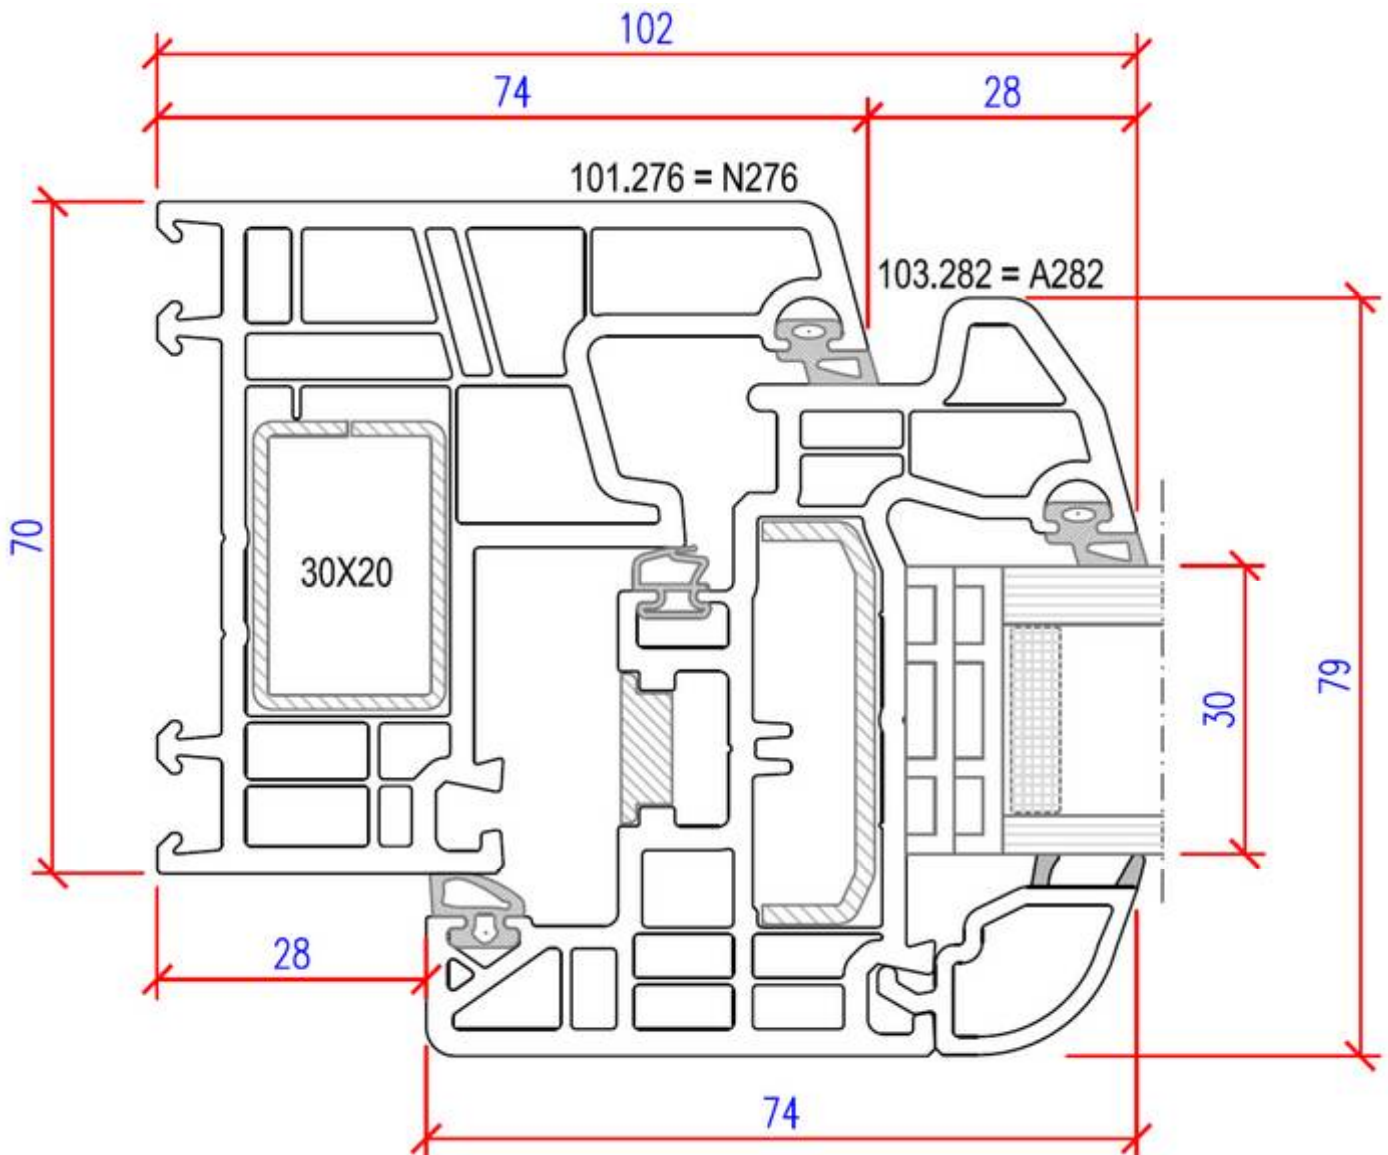

Profilkombination – Rahmen / Flügel: N276 – A282
 combinaison – cadre / vantail: N276 – A282

SL-MD 70

ideal fenster in PVC
 Fenster - Finestre - Fenêtres