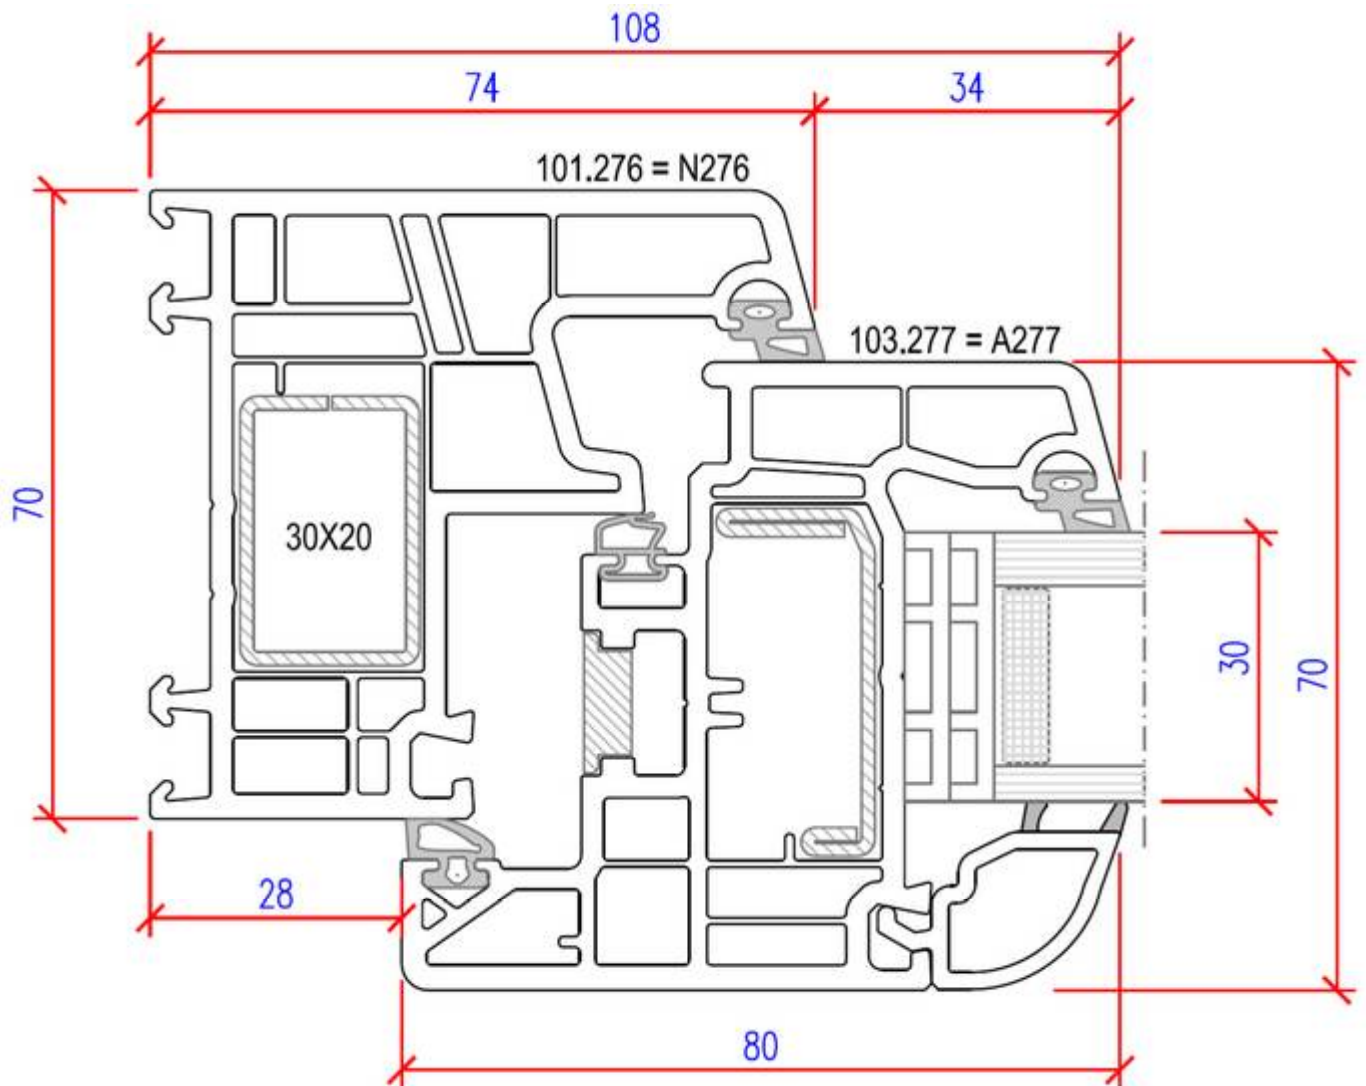

**Profilkombination – Rahmen / Flügel: N276 – A277**  
**combinaison – cadre / vantail: N276 – A277**

SL-MD 70

**ideal fenster in PVC**  
 Fenster - Finestre - Fenêtres