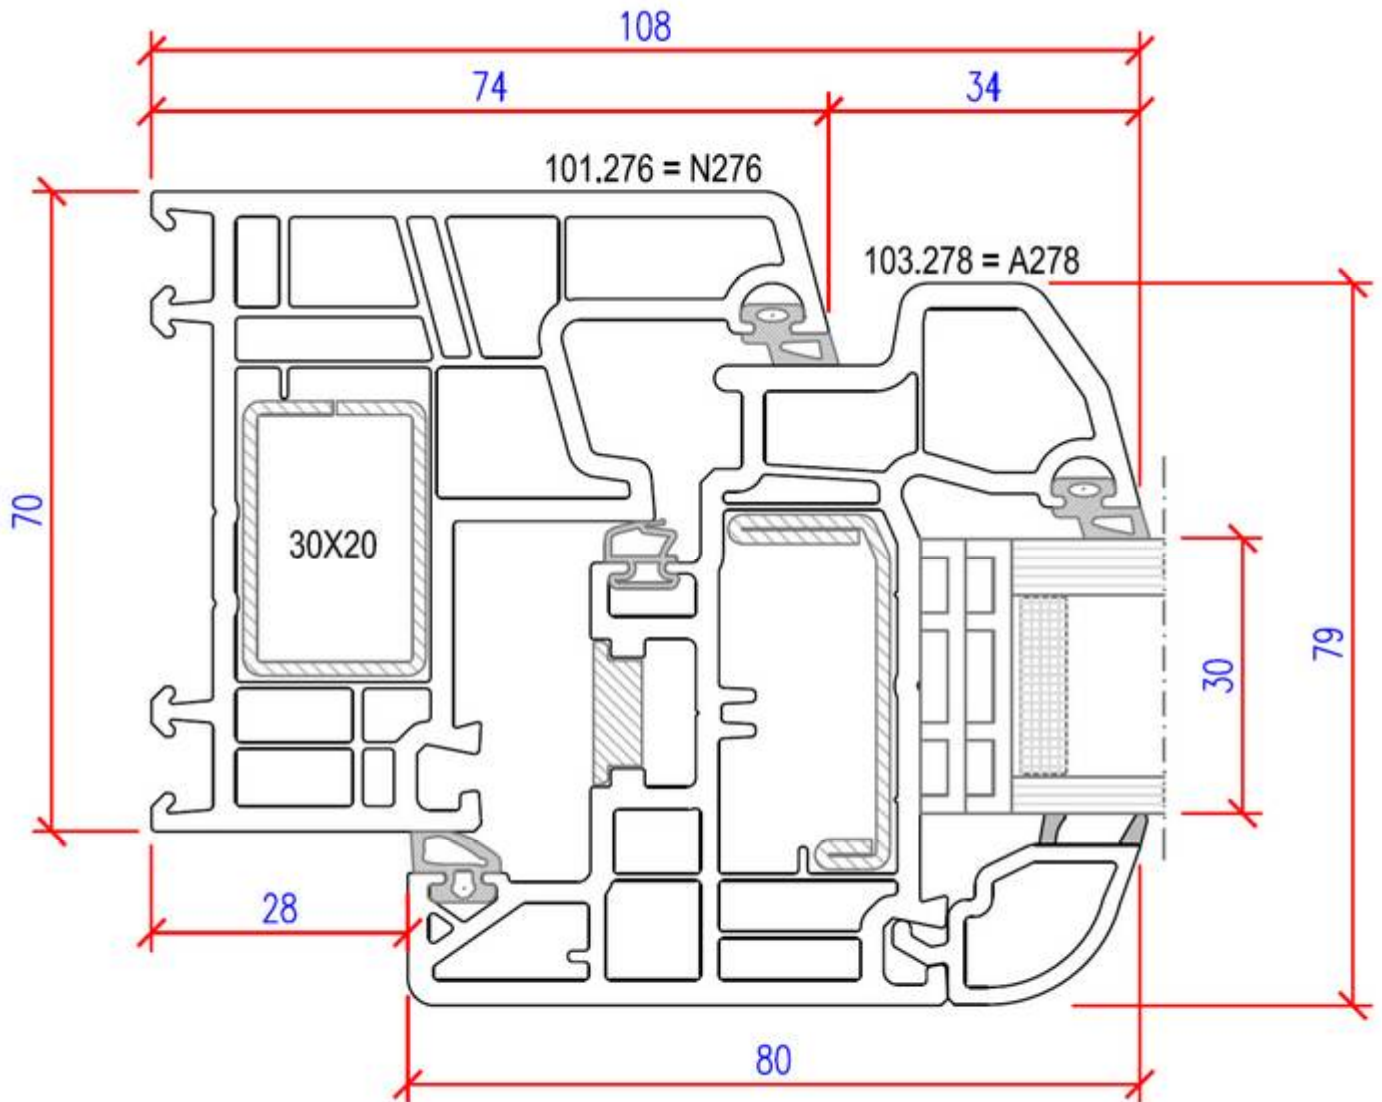

Profilkombination – Rahmen / Flügel: N276 – A278
combinaison – cadre / vantail: N276 – A278

SL-MD 70

ideal fenster in PVC
 Fenster - Finestre - Fenêtres