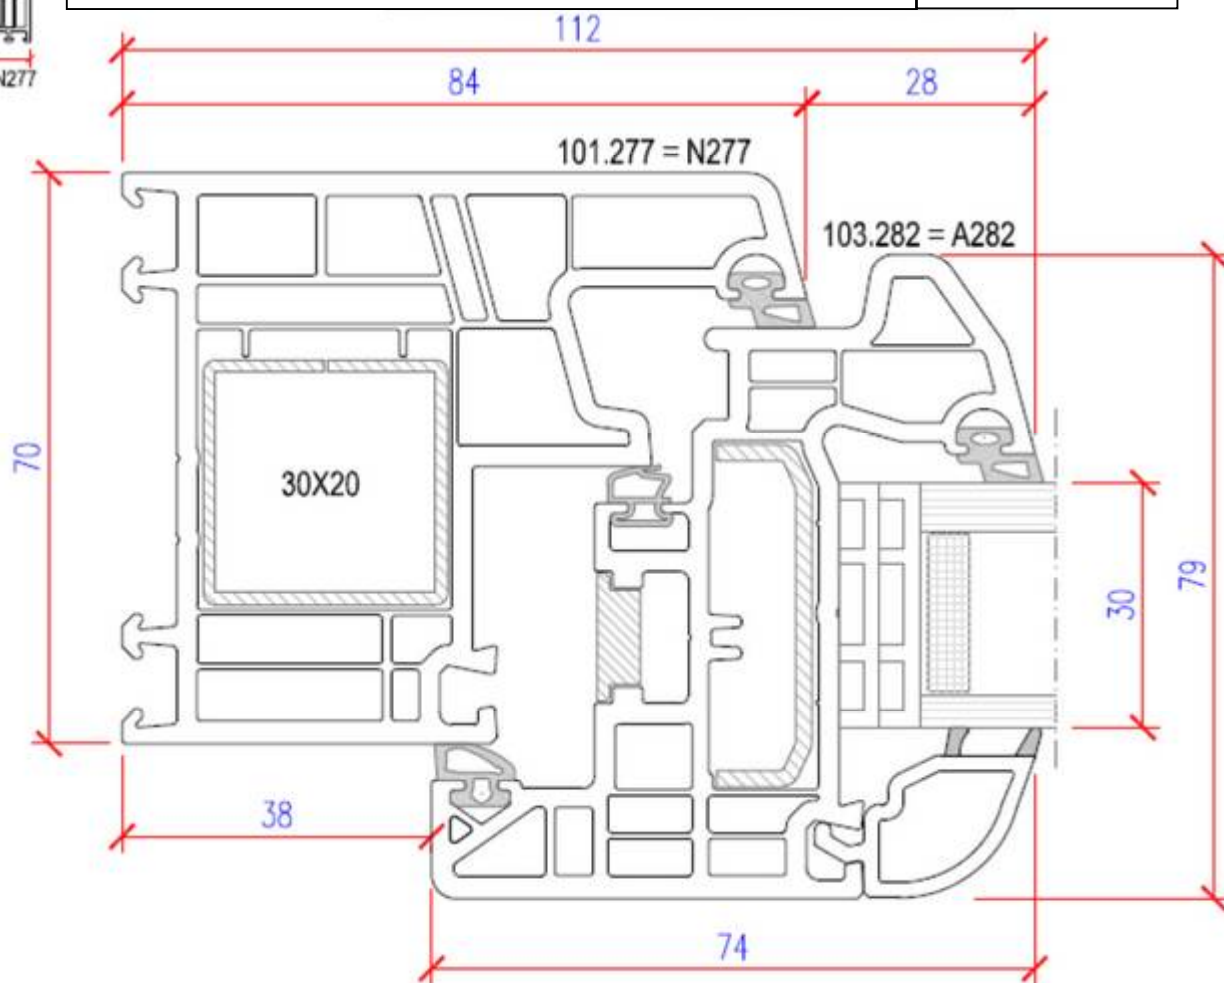

**Profilkombination – Rahmen / Flügel: N277 – A282**  
**combinaison – cadre / vantail: N277 – A282**

SL-MD 70

**ideal fenster in PVC**  
 Fenster - Finestre - Fenêtres