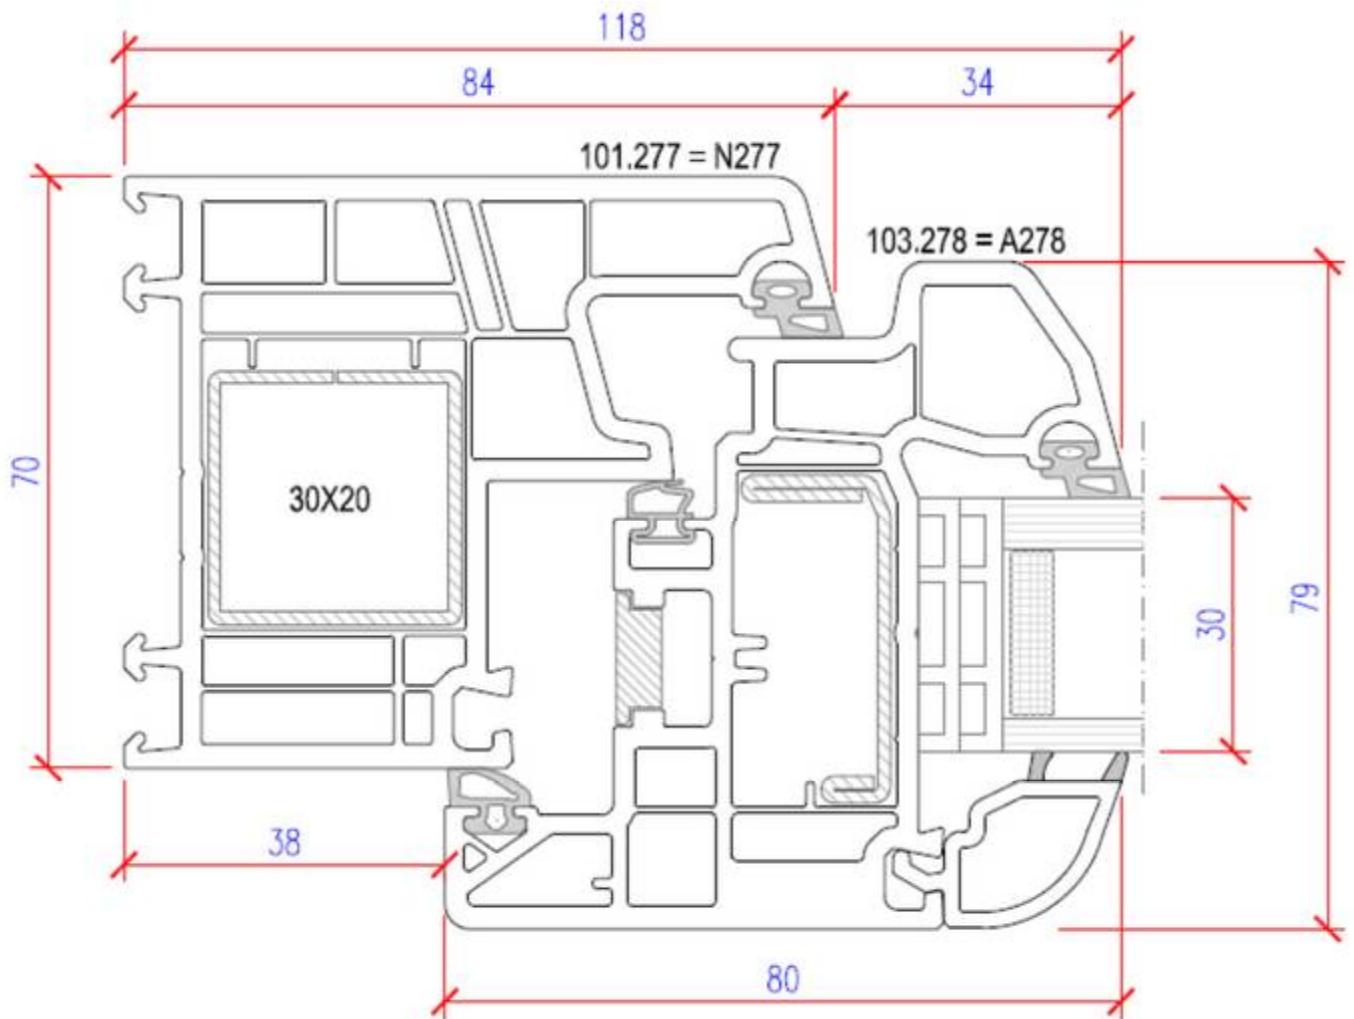

**Profilkombination – Rahmen / Flügel: N277 – A278**  
**combinaison – cadre / vantail: N277 – A278**

SL-MD 70

**ideal fenster in PVC**  
 Fenster - Finestre - Fenêtres