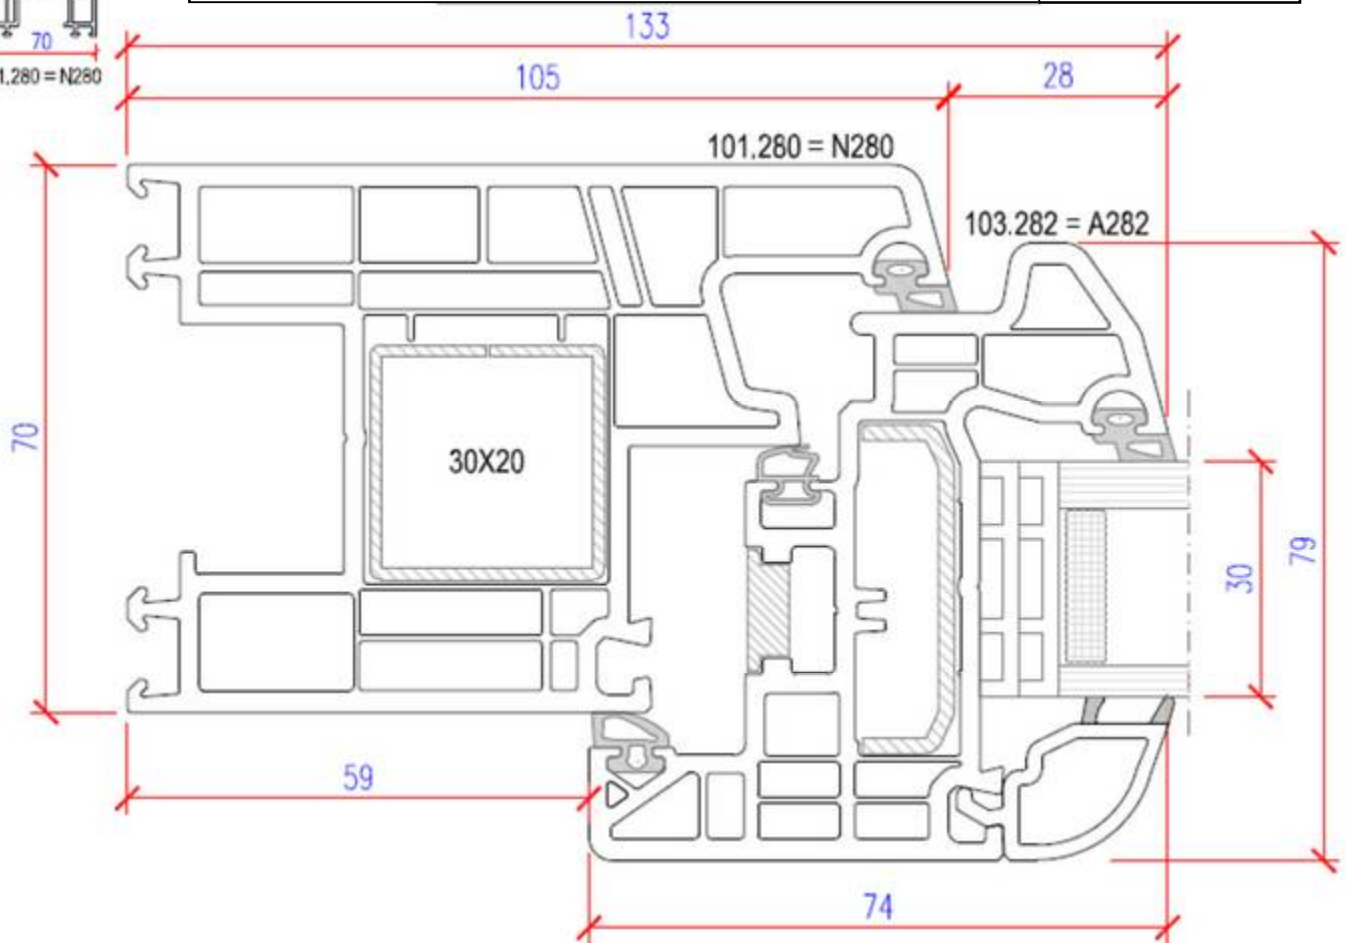

Profilkombination – Rahmen / Flügel: N280 – A282 combinaison – cadre / vantail: N280 – A282	SL-MD 70
------------------------------------------------------------------------------------------------	----------