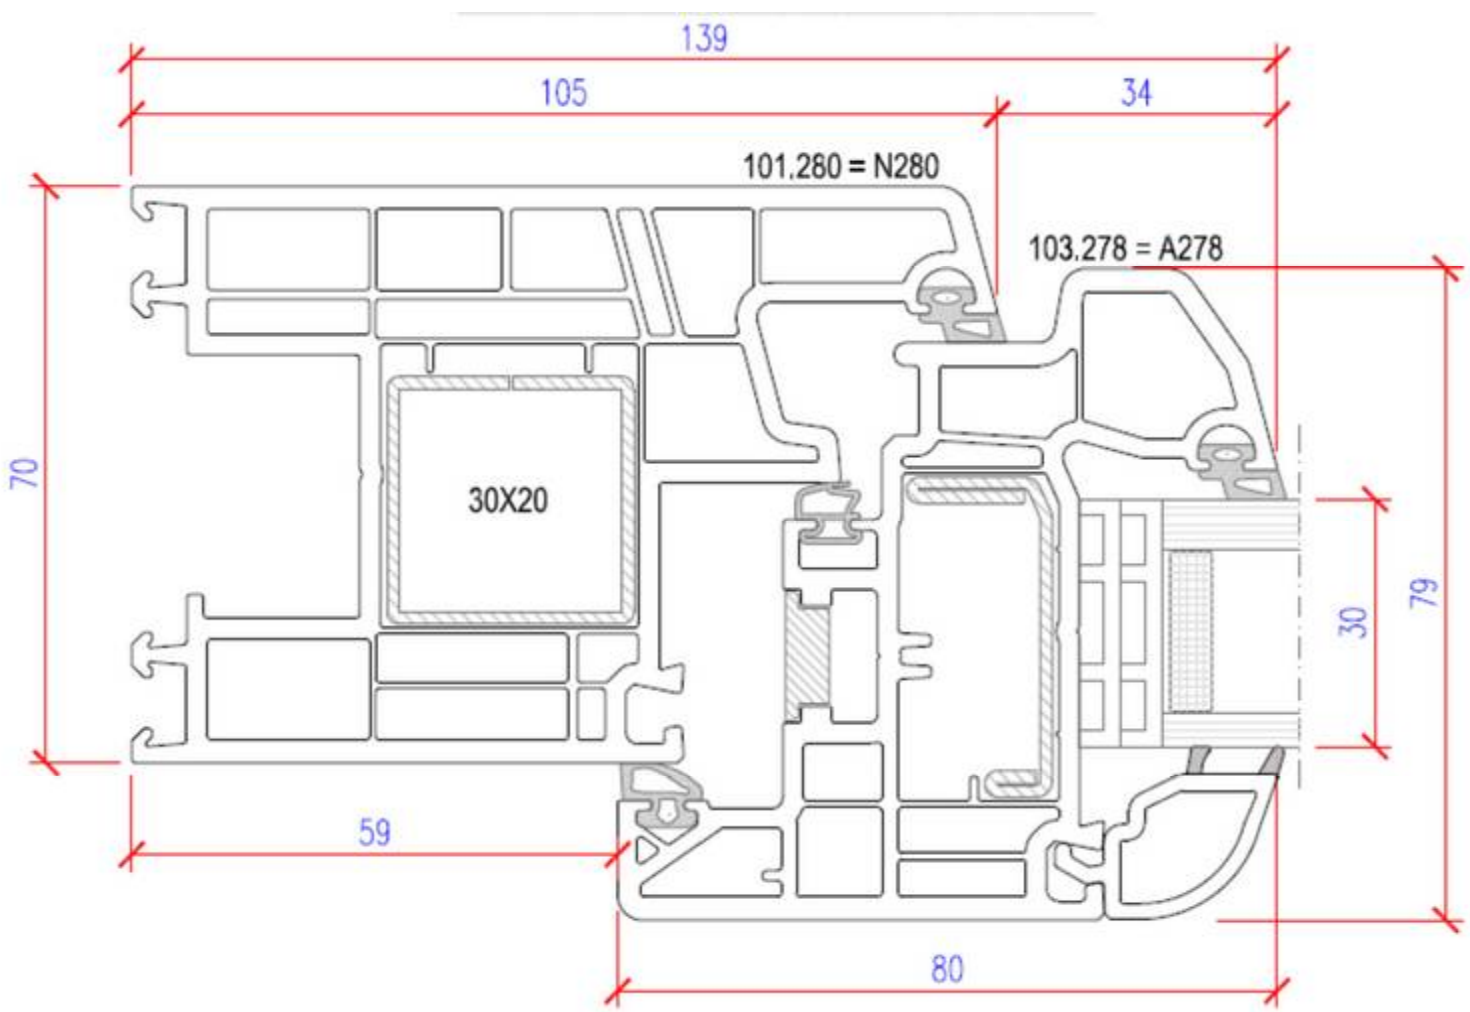

Profilkombination – Rahmen / Flügel: N280 – A278
combinaison – cadre / vantail: N280 – A278

SL-MD 70

ideal fenster in PVC
 Fenster - Finestre - Fenêtres