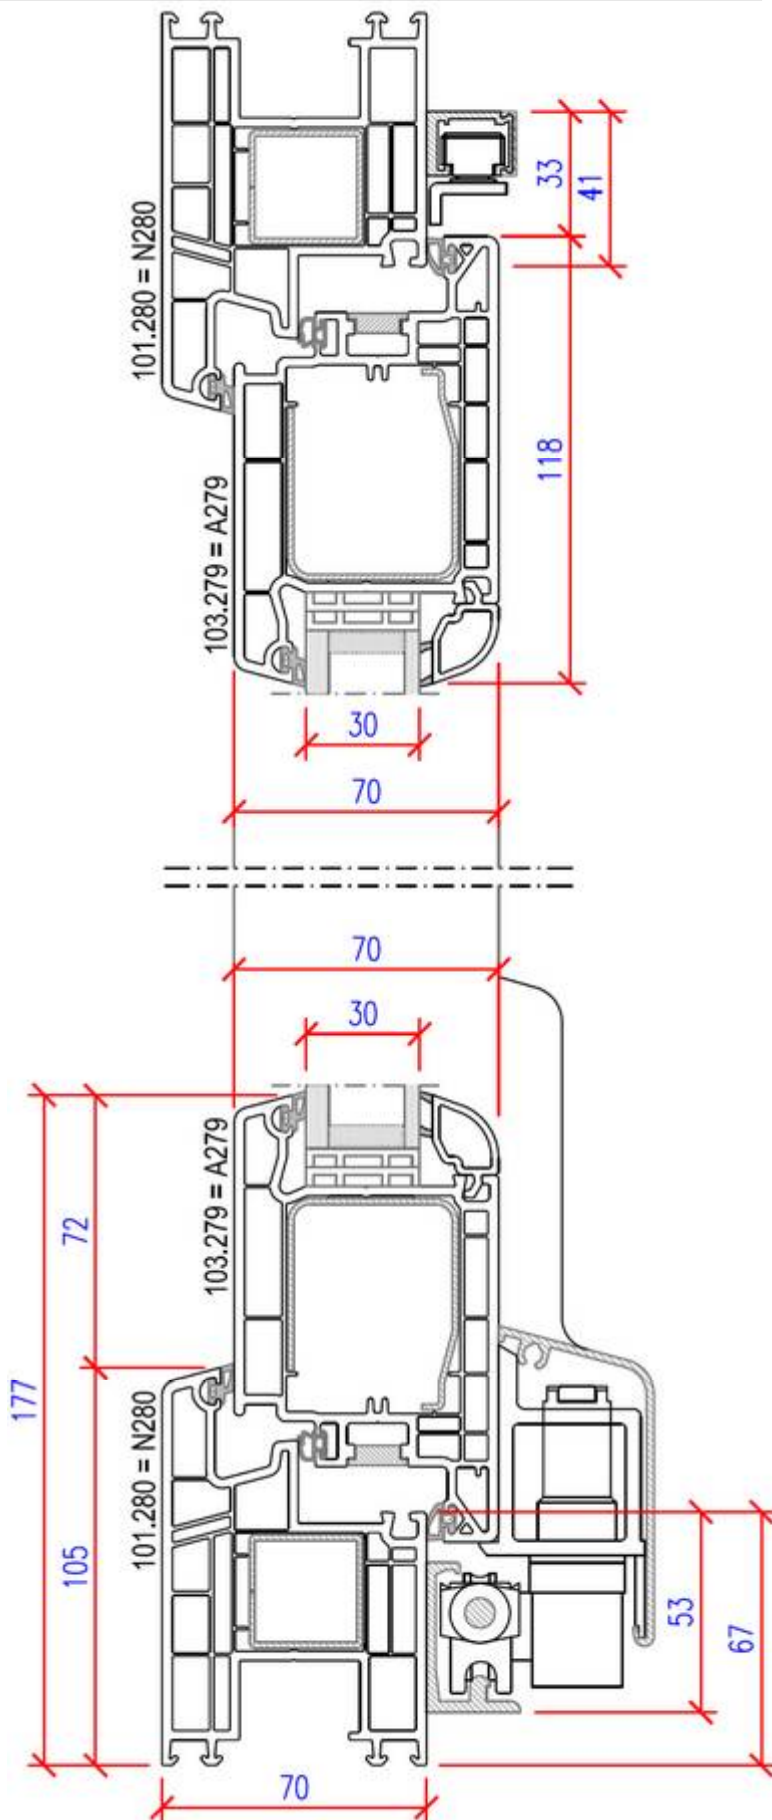

Parallel-Schiebetüre – PSK / 279 / 283
coulissante translation – PSK / 279 / 283

SL-MD 70

ideal fenster in PVC
 Fenster - Finestre - Fenêtres