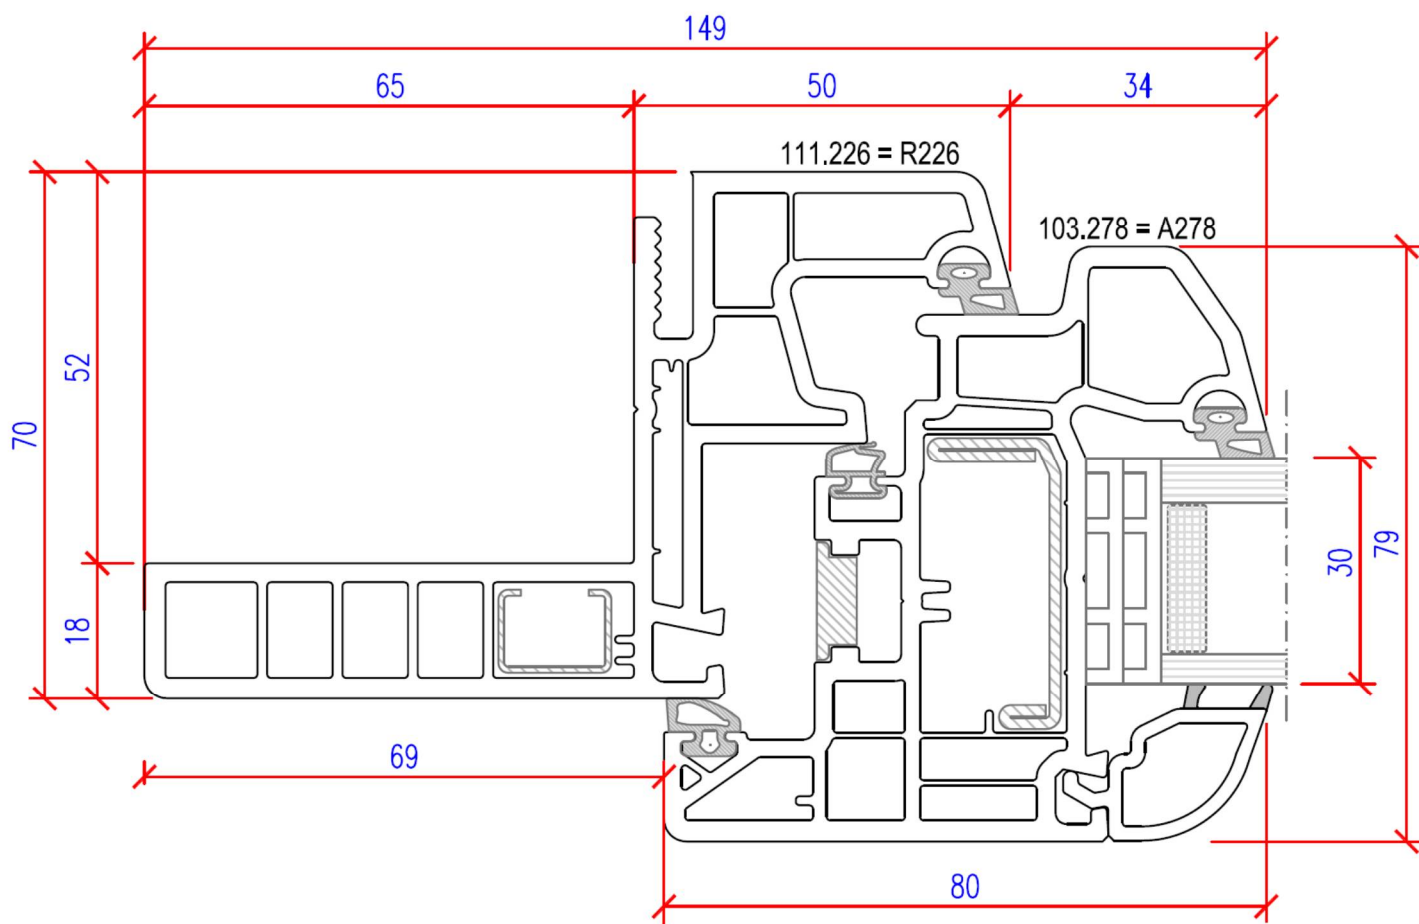

# Renovations – Rahmen cadre pour rénovation

Profilkombination – Rahmen / Flügel: R226 – A278  
 combinaison – cadre / vantail: R226 – A278

**SL-MD 70**

**ideal fenster in PVC**  
 Fenster - Finestre - Fenêtres