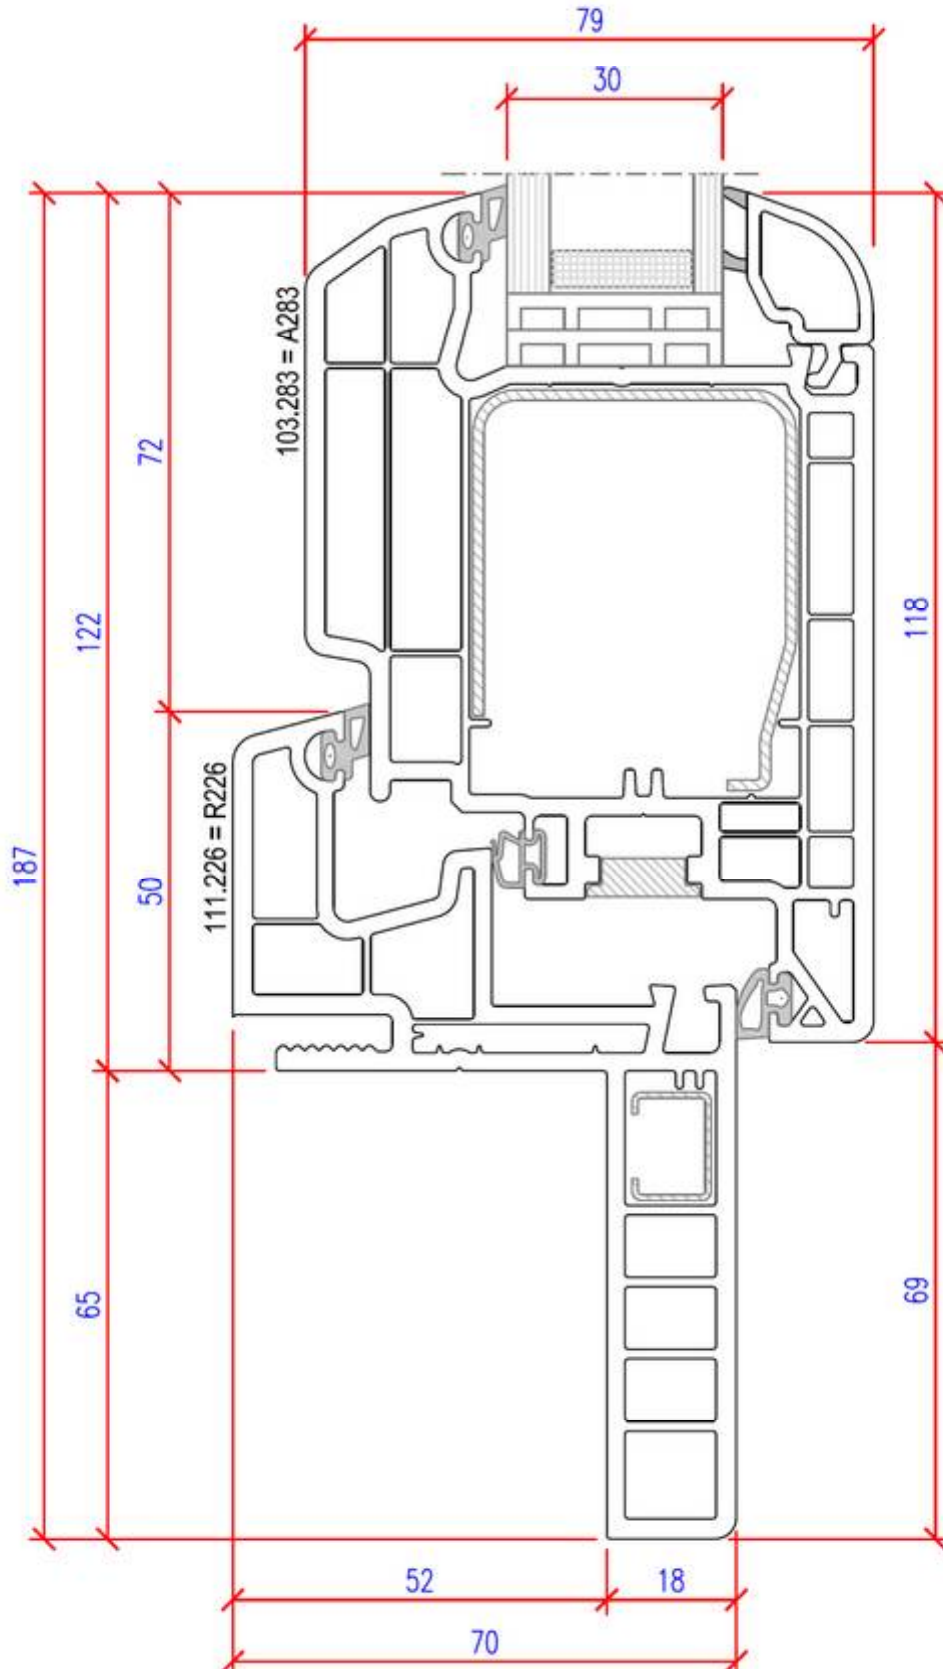

**Profilkombination – Rahmen / Flügel: R226 – A283**  
**combinaison – cadre / vantail: R226 – A283**

**SL-MD 70**

**Renovations – Rahmen  
 cadre pour rénovation**

**ideal fenster in PVC**  
 Fenster - Finestre - Fenêtres