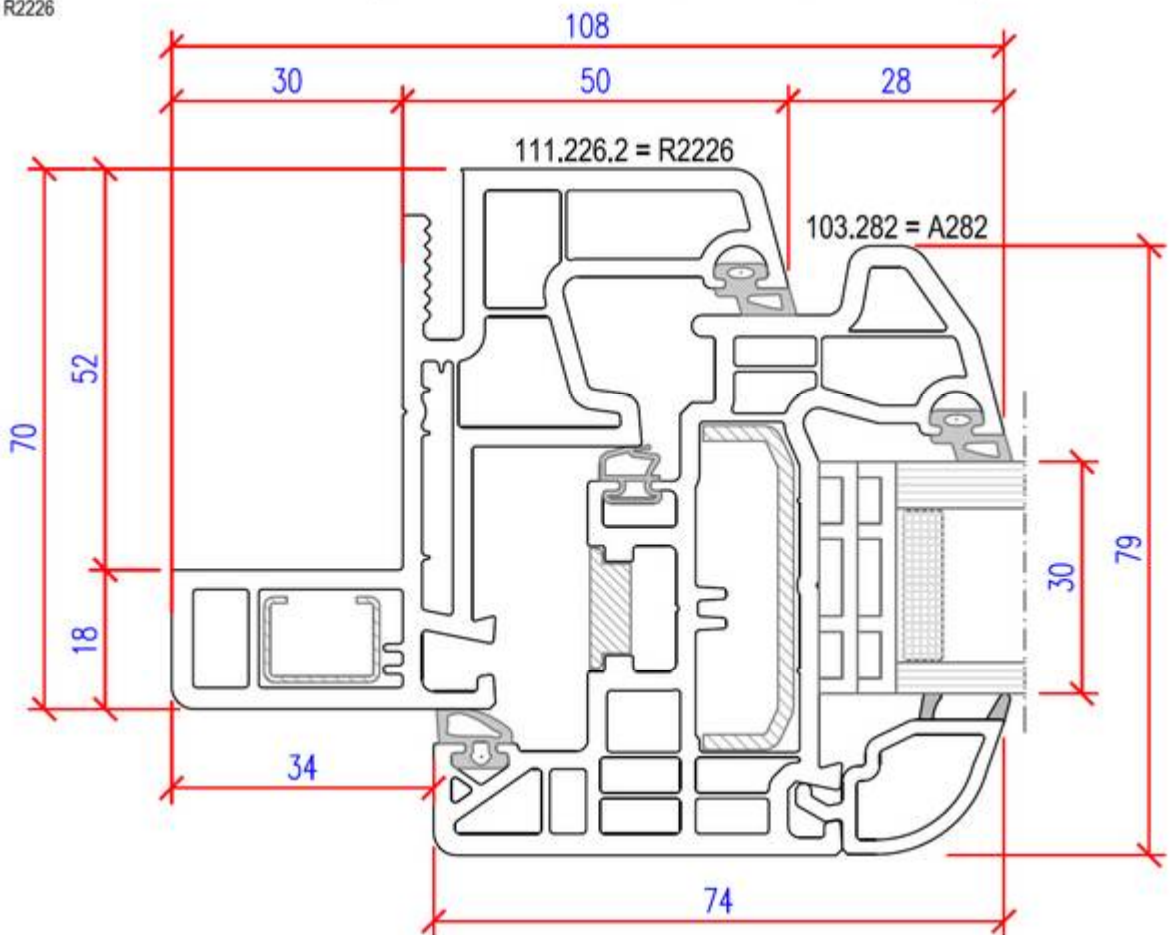

# Renovations – Rahmen cadre pour rénovation

Profilkombination – Rahmen / Flügel: R2226 – A282 combinaison – cadre / vantail: R2226 – A282	<b>SL-MD 70</b>
--	-----------------

**ideal fenster in PVC**  
 Fenster - Finestre - Fenêtres