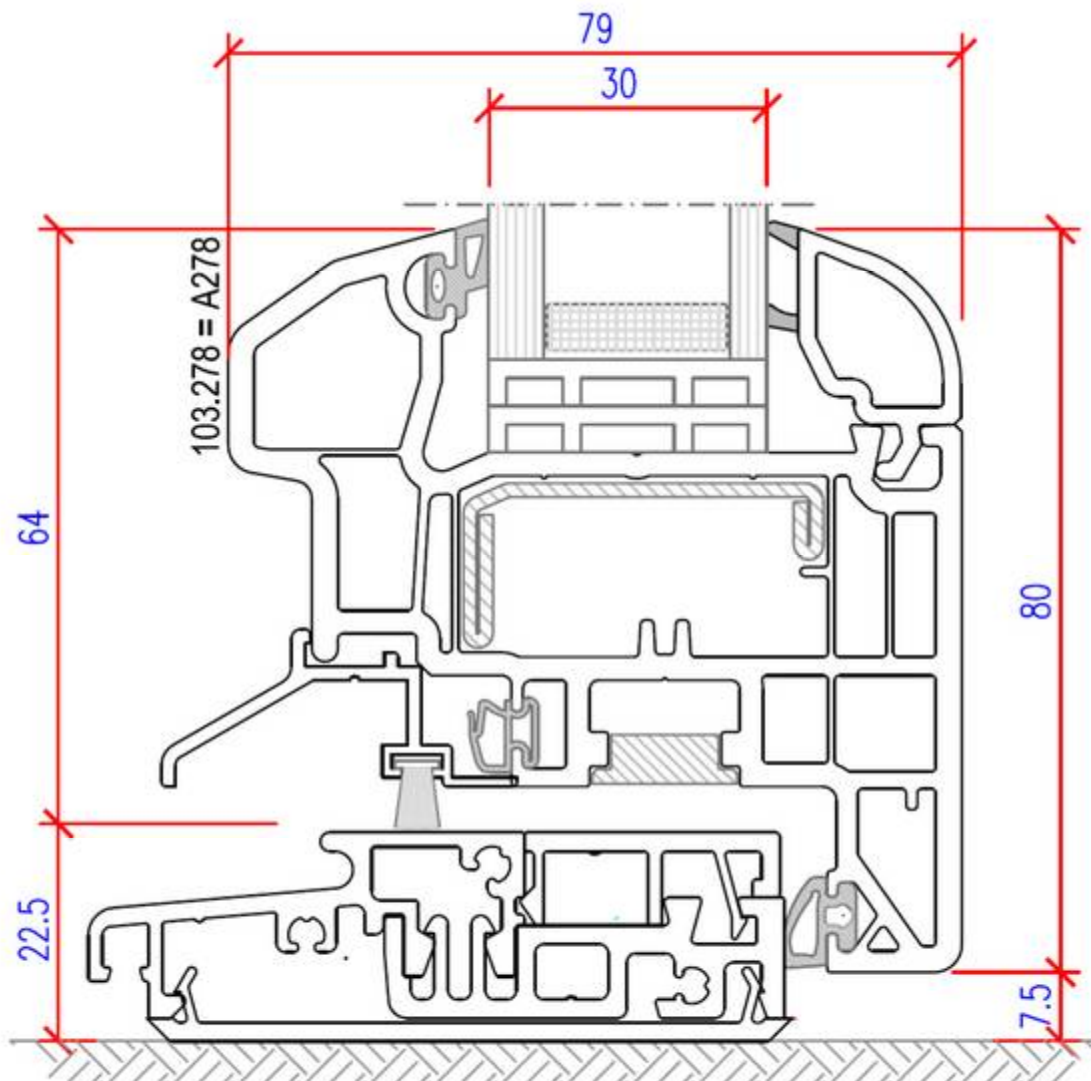

**Schwelle: S23Term / A278**  
**seuil: S23Term / A278**

SL-MD 70

Thermische Schwelle 23mm PVC/alu  
 seuil thermique 23mm PVC/alu

Die Kombination von Rahmen mit der Schwelle ergeben nicht die Garantien betr. Luft und Wasser, wie mit Rahmen 4 seitig.  
 La combinaison avec le seuil = pas les mêmes garanties concernant air et eau, comme la solution avec le cadre les 4 côtés.

**ideal fenster in PVC**  
 Fenster - Finestre - Fenêtres