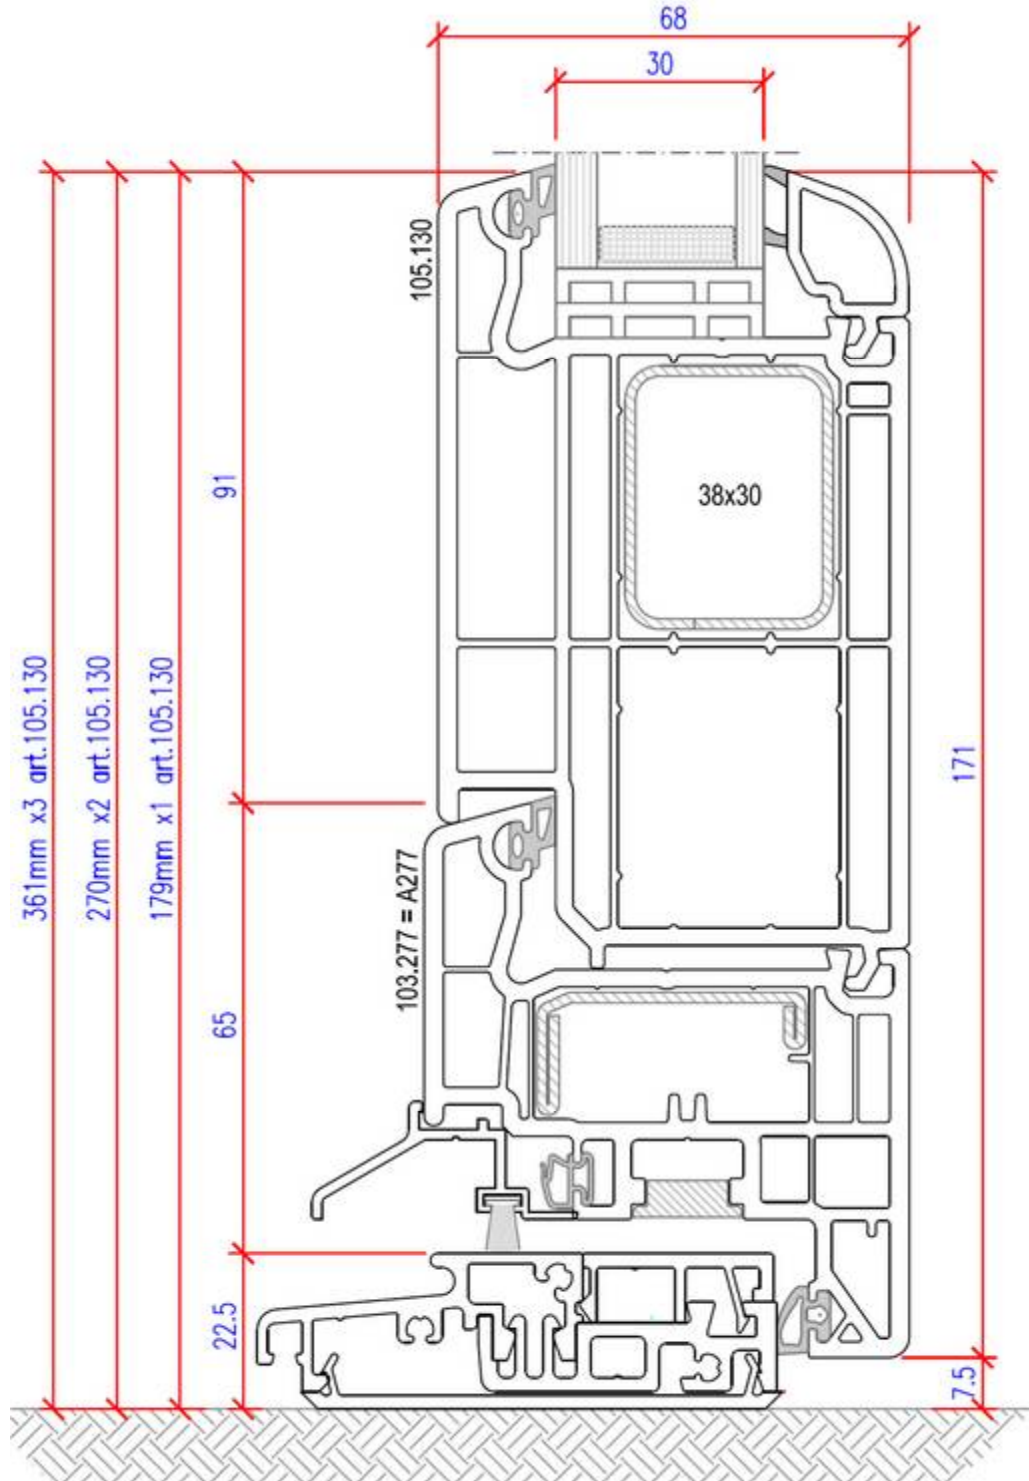

Sockel – Aufbauprofile 105.130 – A277
profiles de socle 105.130 – A277

SL-MD 70

ideal fenster in PVC
 Fenster - Finestre - Fenêtres