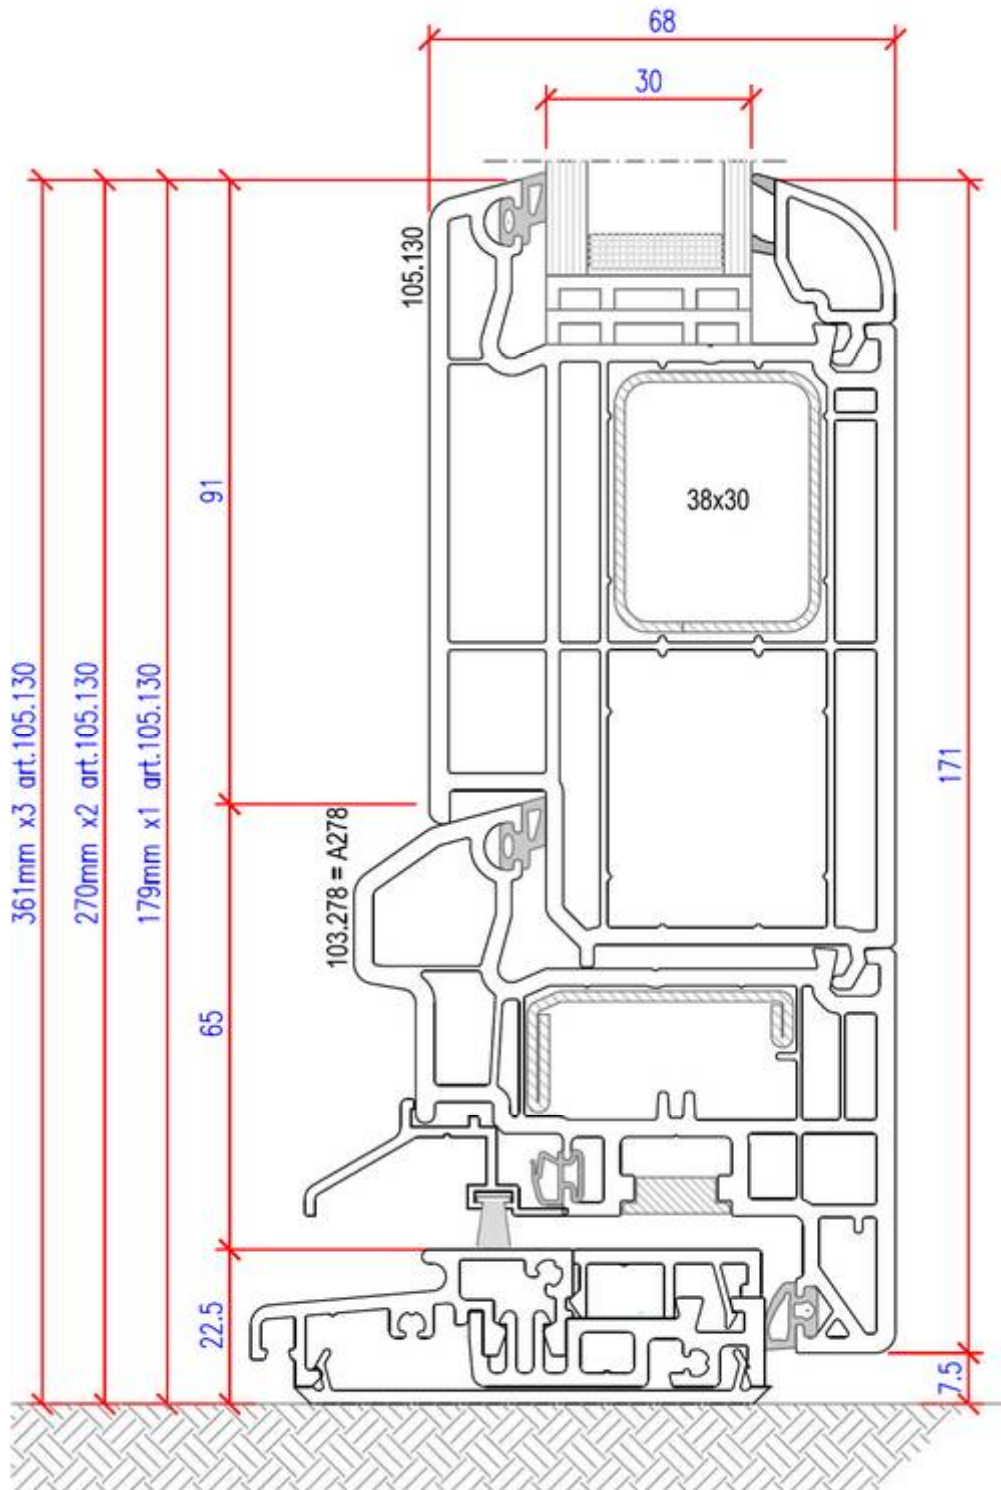

**Sockel – Aufbauprofile 105.130 – A278**  
**profiles de socle 105.130 – A278**

**SL-MD 70**

**ideal fenster in PVC**  
 Fenster - Finestre - Fenêtres