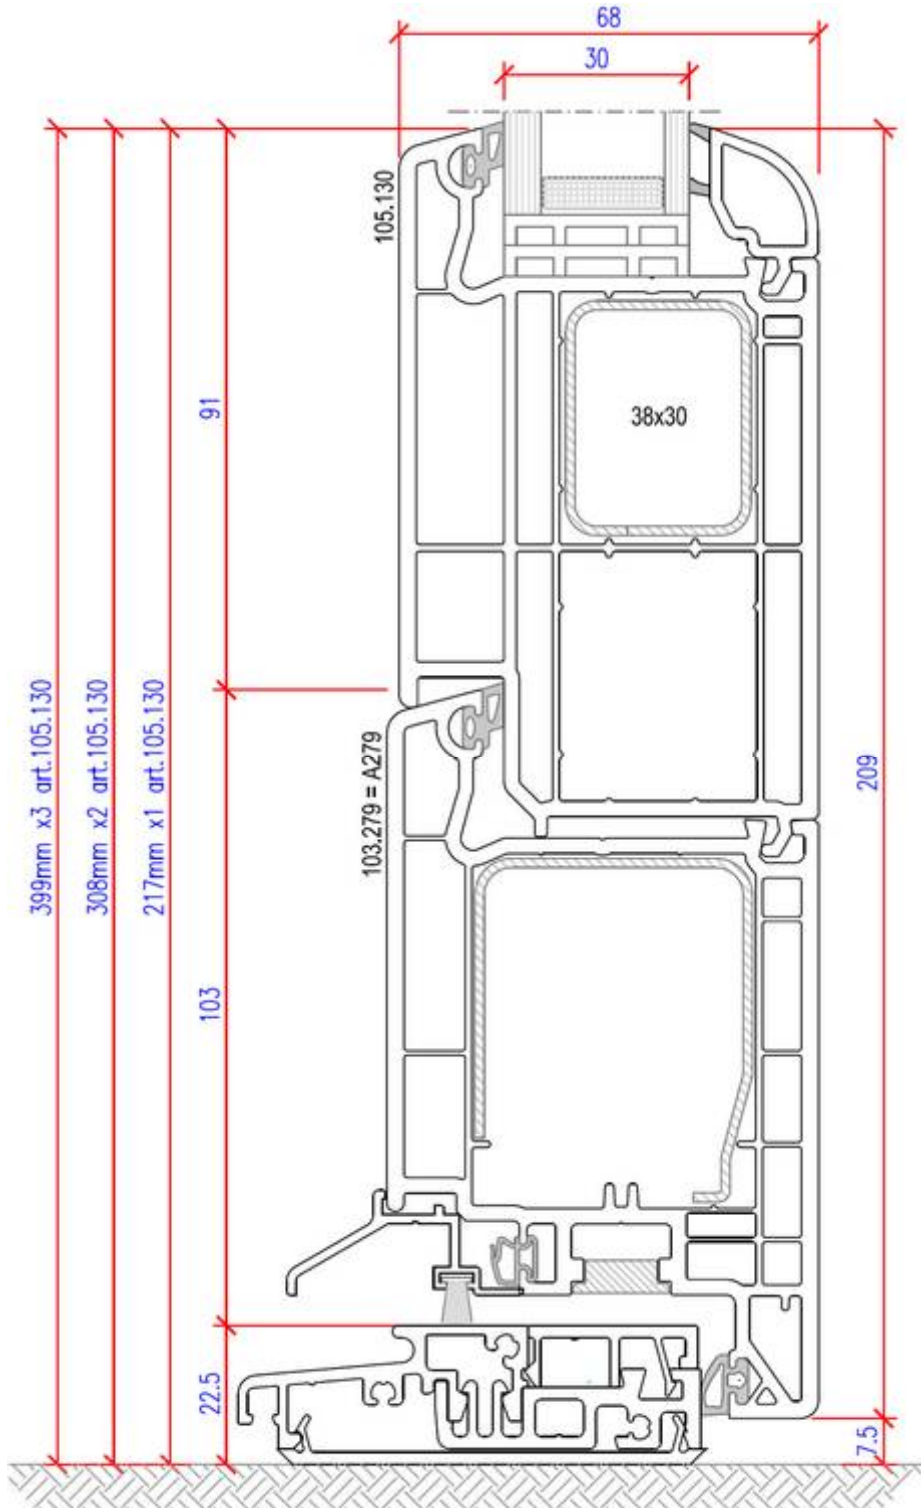

Sockel – Aufbauprofile 105.130 – A279
profiles de socle 105.130 – A279

SL-MD 70

ideal fenster in PVC
 Fenster - Finestre - Fenêtres