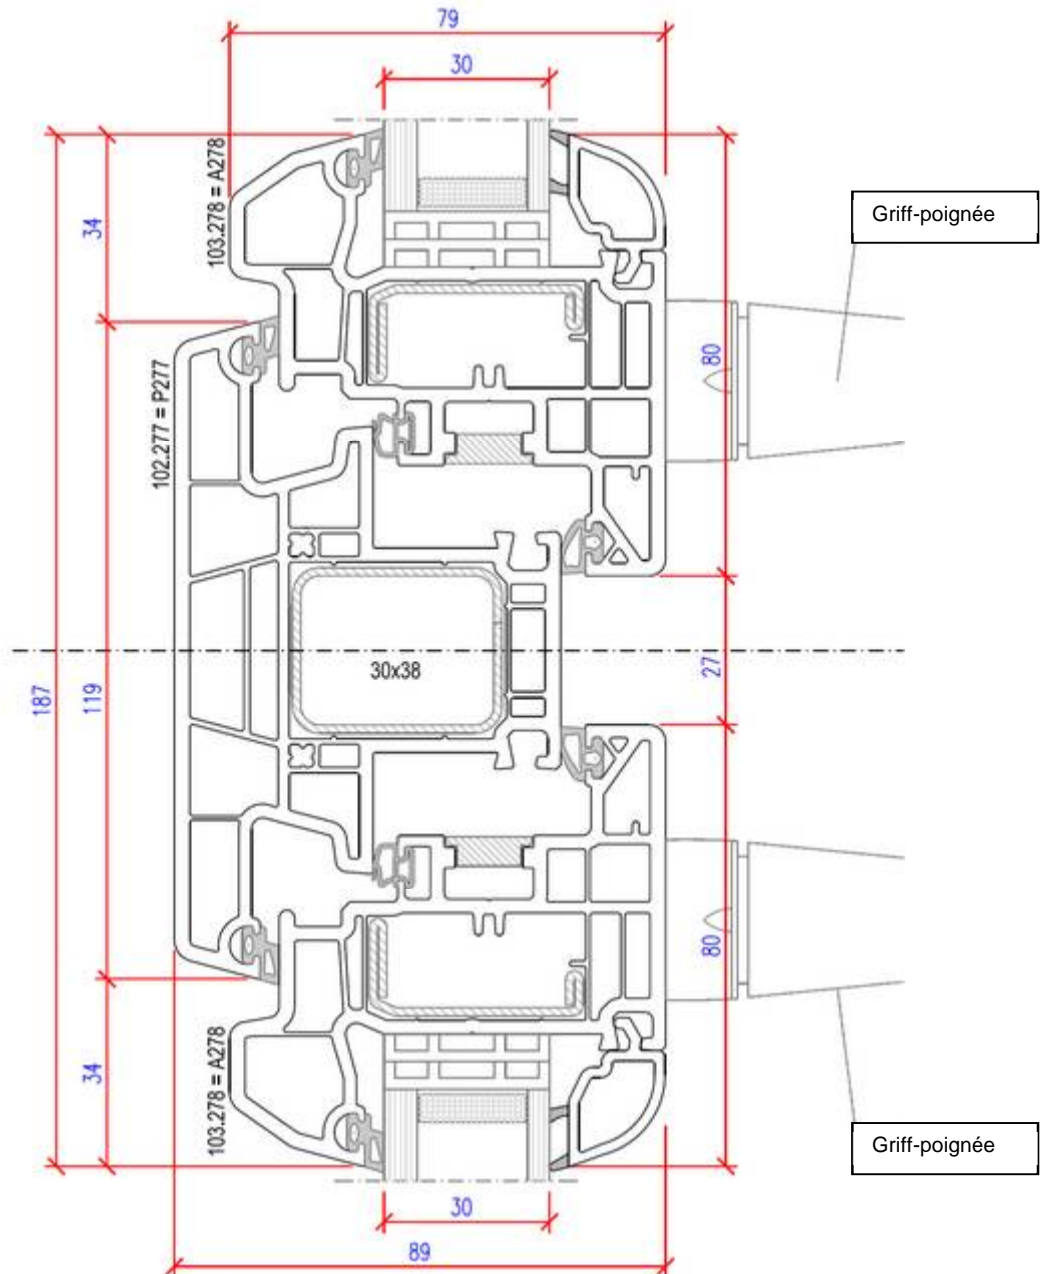

**Pfosten 119 mm: P277 / A278  
 montant 119 mm: P277 / A278**

**SL-MD 70**

**ideal fenster in PVC**  
 Fenster - Finestre - Fenêtres