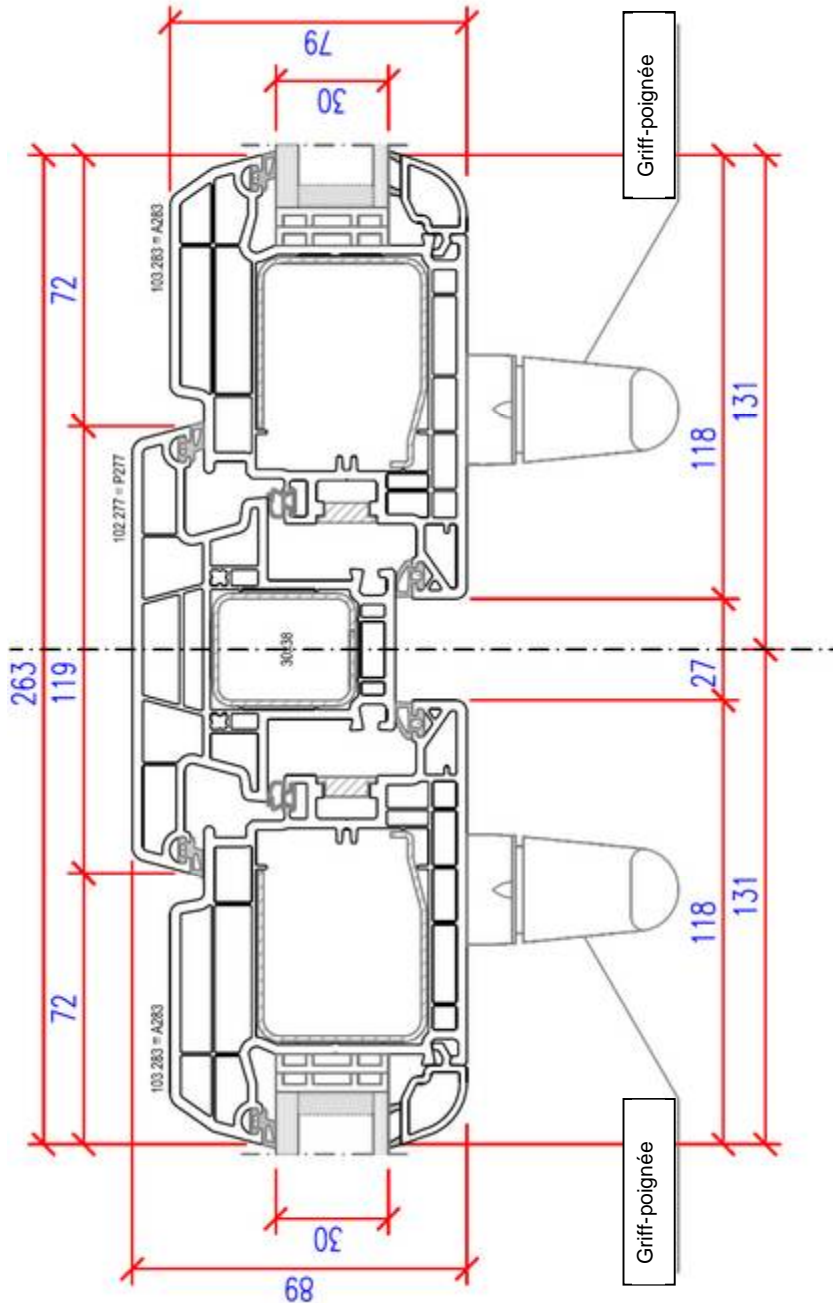

**Pfosten 119 mm: P277 / A283
 montant 119 mm: P277 / A283**

SL-MD 70

ideal fenster in PVC
 Fenster - Finestre - Fenêtres