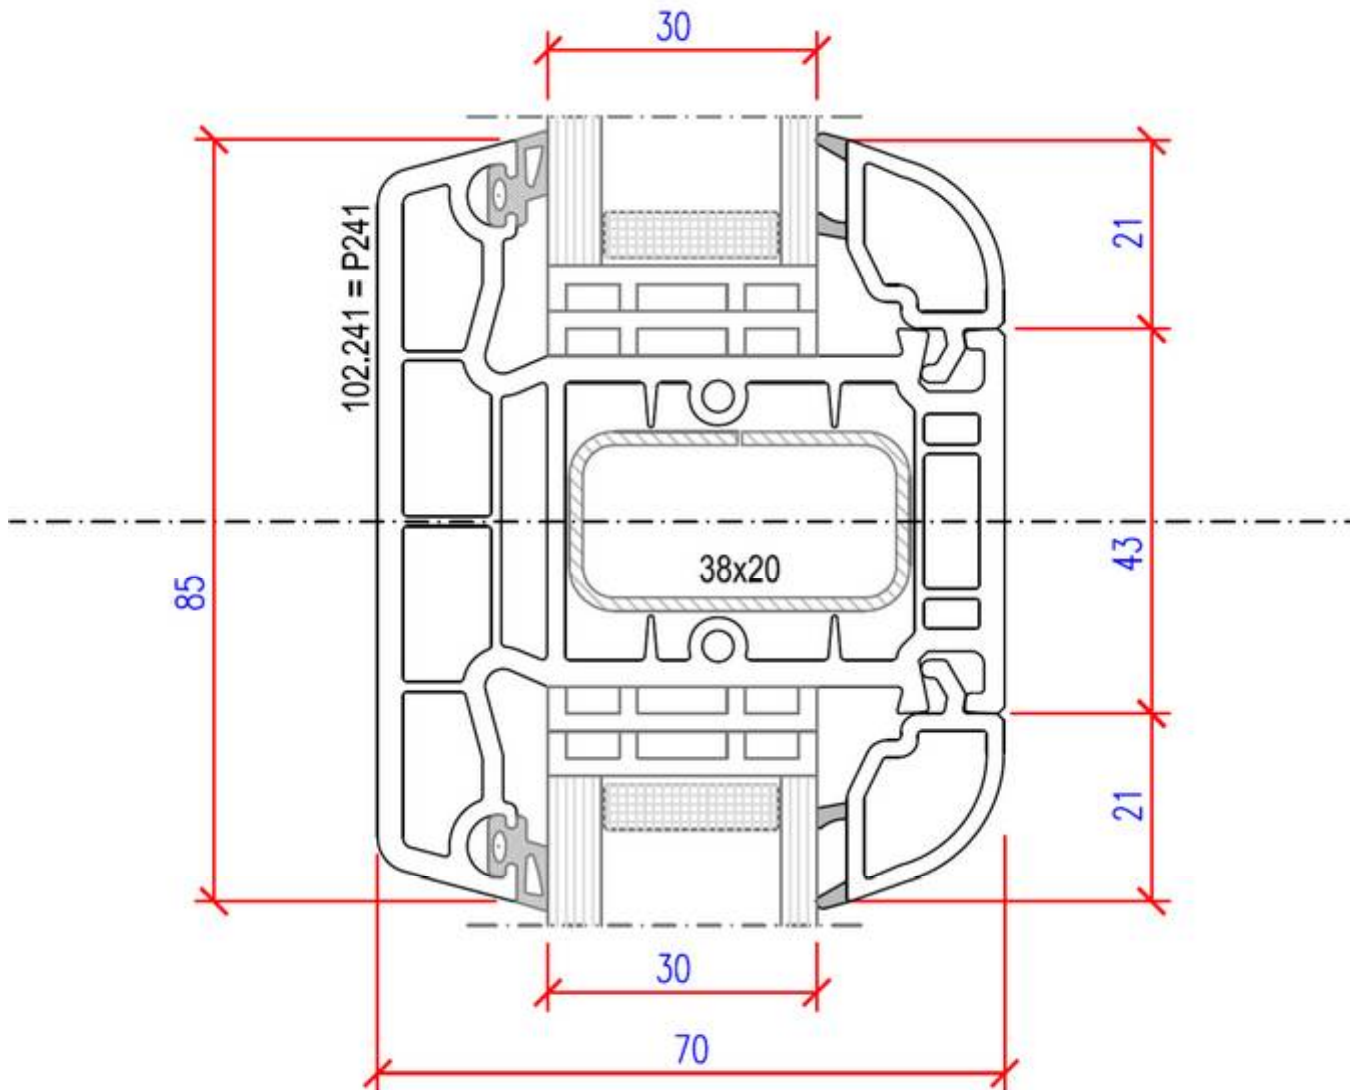

**Glasteilende Sprosse: P241**  
**petit bois partageant le verre: P241**

**SL-MD 70**

**ideal fenster in PVC**  
 Fenster - Finestre - Fenêtres