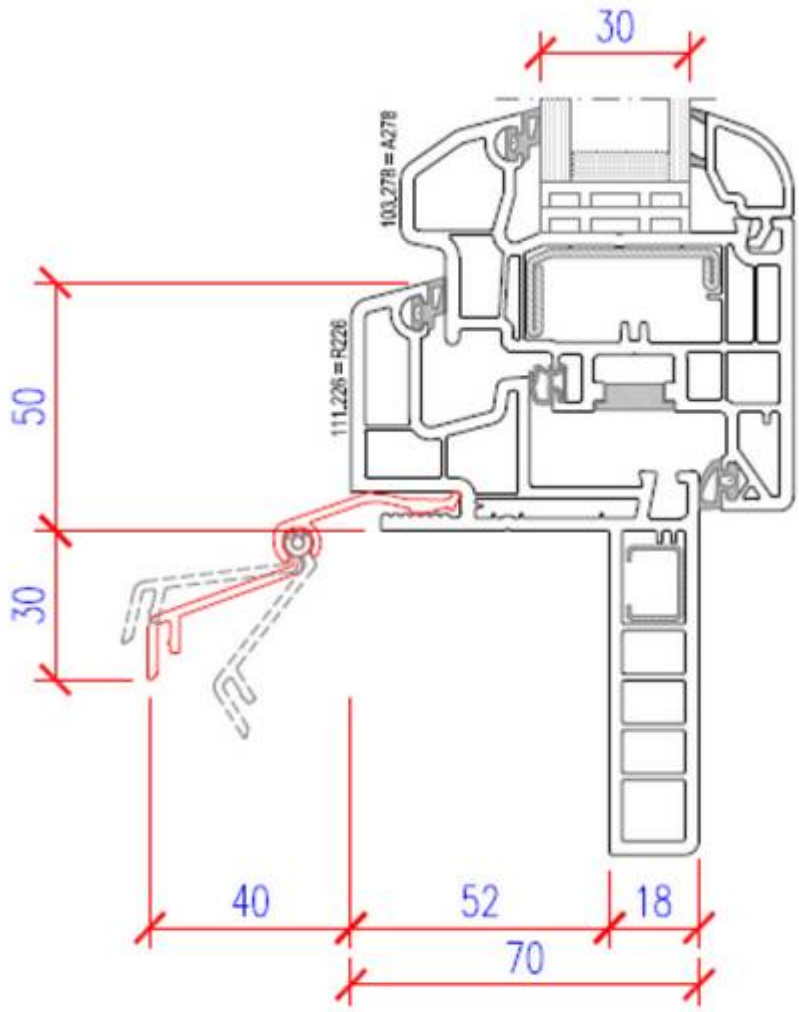

**Wetterschenkel – System WK 43
 système de renvoi d'eau WK 43**

WK 43 = weiss / blanc
BK 43 = braun / brun
NK 43 = alu / alu

ideal fenster in PVC
 Fenster - Finestre - Fenêtres