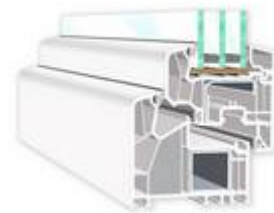

Profilübersichten tableau des profiles

SOFTLINE MD - 70

ALPHALINE MD - 90

HST IDEALSLIDE