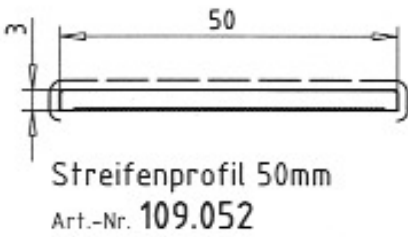

**Deckstreifen  
 couvre joints**

**SL-MD 70**

Ausführung: weiss  
 Folie - - - - -