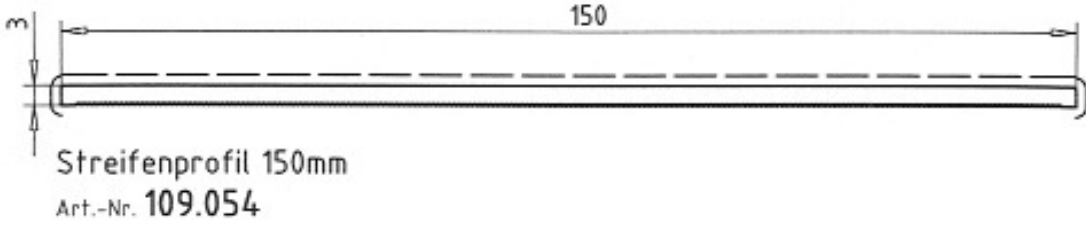

**Deckstreifen  
 couvre joints**

**SL-MD 70**

Ausführung: weiss  
 Folie - - - - -