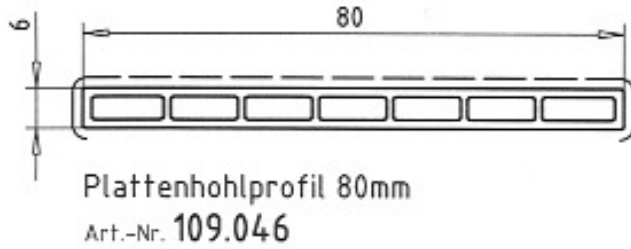

**Deckstreifen  
 couvre joints**

**SL-MD 70**

Ausführung: weiss  
 Folie - - - - -