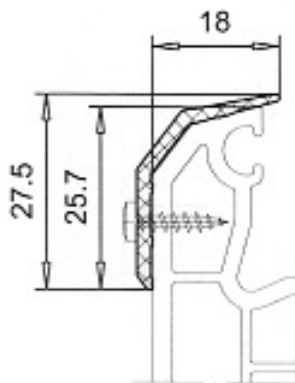

**Trittschutz alu
 protection alu**

SL-MD 70

Alu-Trittschutz
 Art.-Nr. 104.107
 Farben: Alu roh, E6/EV1,
 Euras 15, weiss

Alu-Trittschutz
 Art.-Nr. 104.019
 Farben: Alu roh, E6/EV1,
 Euras 15

Alu-Trittschutz
 Art.-Nr. 104.200
 Farben: E6/EV1, Euras 15

Alu-Trittschutz
 Art.-Nr. 104.239
 Farben: E6/EV1, Euras 15