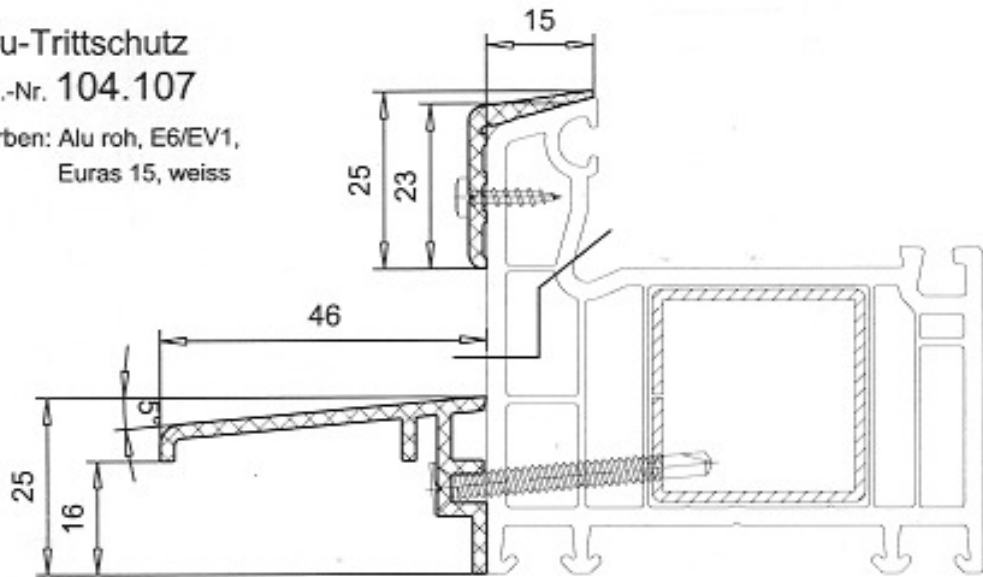

**Trittschutz alu
 protection alu**

SL-MD 70

Alu-Trittschutz
 Art.-Nr. 104.107
 Farben: Alu roh, E6/EV1,
 Euras 15, weiss

Alu-Trittschutz
 Art.-Nr. 104.019
 Farben: Alu roh, E6/EV1,
 Euras 15

Alu-Trittschutz
 Art.-Nr. 104.200
 Farben: E6/EV1, Euras 15

Alu-Trittschutz
 Art.-Nr. 104.239
 Farben: E6/EV1, Euras 15