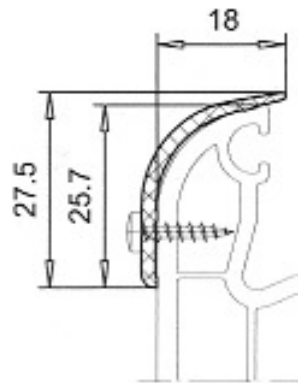

**Trittschutz alu
 protection alu**

SL-MD 70

Alu-Trittschutz
 Art.-Nr. 104.107
 Farben: Alu roh, E6/EV1,
 Euras 15, weiss

Alu-Trittschutz
 Art.-Nr. 104.019
 Farben: Alu roh, E6/EV1,
 Euras 15

Alu-Trittschutz
 Art.-Nr. 104.200
 Farben: E6/EV1, Euras 15

Alu-Trittschutz
 Art.-Nr. 104.239
 Farben: E6/EV1, Euras 15