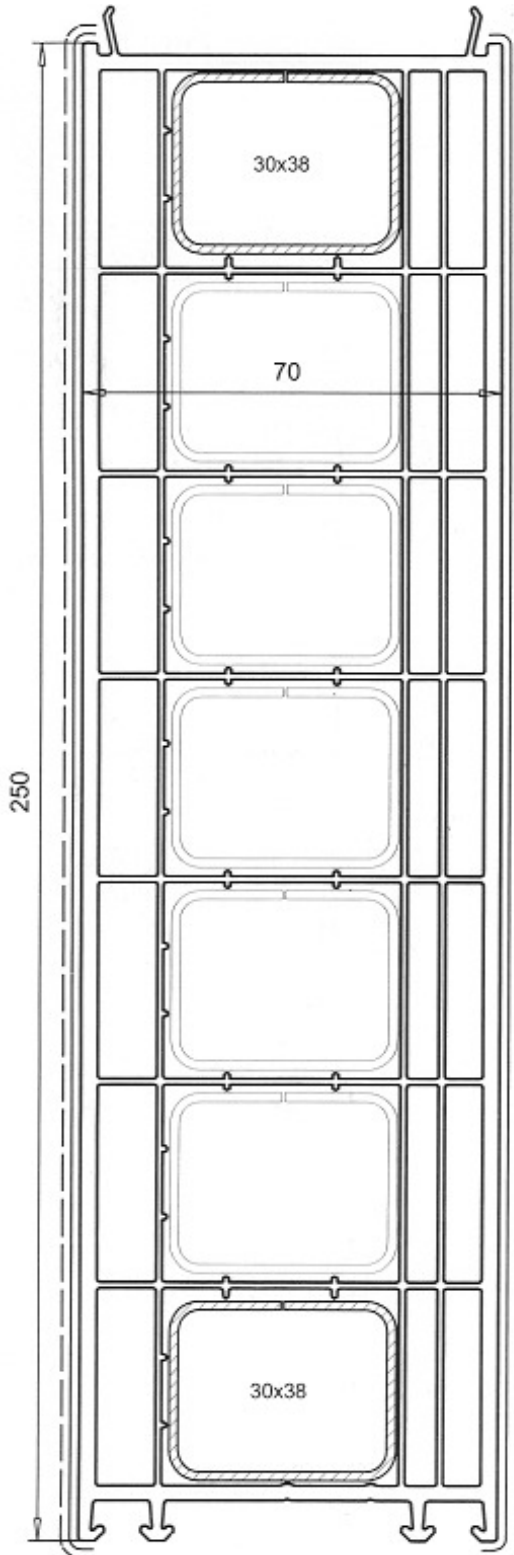

**Verbreiterung 250 mm  
 Elargissement 250 mm**

**SL-MD 70**

**Verbreiterung 250mm  
 elargissement 250mm**  
  
**Art-Nr:  
 114.205**

**Ausführung:  
 weiss / blanc**  
  
 couleur:  
 einseitig -----  
 1 face -----  
  
 beidseitig \_\_\_\_\_  
 2 faces \_\_\_\_\_