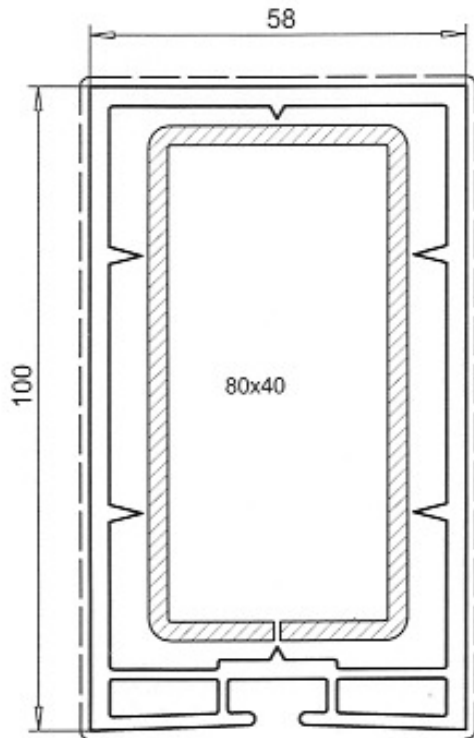

**Vorsatzzargen
 meneaux de renforts**

SL-MD 70

Vorsatzzarge 58x100mm
 Art.-Nr. 114.003
 Verstärkung Art.-Nr.113.015.3
 $I_x=18,50\text{cm}^4$, $I_y=55,50\text{cm}^4$

Vorsatzzarge 48x68mm
 Art.-Nr. 109.081
 Verstärkung Art.-Nr.113.011.2
 $I_x=10,23\text{cm}^4$, $I_y=19,31\text{cm}^4$
 Verstärkung Art.-Nr.113.011.3
 $I_x=14,32\text{cm}^4$, $I_y=27,39\text{cm}^4$

Abdeckprofil
 Art.-Nr. 109.292
 für Zarge Art.-Nr.114.003

Ausführung: weiss
 Folie - - - - -

Vorsatzzarge 28x58mm
 Art.-Nr. 109.082
 Verstärkung Art.-Nr.113.047
 $I_x=1,41\text{cm}^4$, $I_y=6,21\text{cm}^4$
 Verstärkung Art.-Nr.113.047.2
 $I_x=1,76\text{cm}^4$, $I_y=7,86\text{cm}^4$
 Verstärkung Art.-Nr.113.047.3
 $I_x=2,33\text{cm}^4$, $I_y=10,90\text{cm}^4$