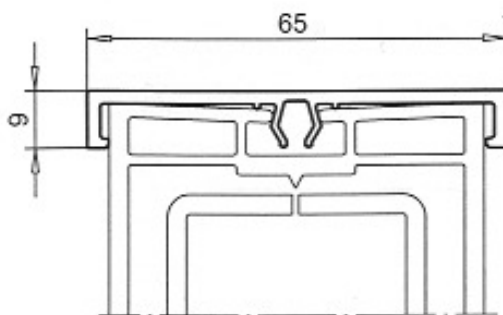

**Vorsatzzargen
 meneaux de renforts**

SL-MD 70

Vorsatzzarge 58x100mm
 Art.-Nr. 114.003
 Verstärkung Art.-Nr.113.015.3
 $I_x=18,50\text{cm}^4$, $I_y=55,50\text{cm}^4$

Vorsatzzarge 48x68mm
 Art.-Nr. 109.081
 Verstärkung Art.-Nr.113.011.2
 $I_x=10,23\text{cm}^4$, $I_y=19,31\text{cm}^4$
 Verstärkung Art.-Nr.113.011.3
 $I_x=14,32\text{cm}^4$, $I_y=27,39\text{cm}^4$

Abdeckprofil
 Art.-Nr. 109.292
 für Zarge Art.-Nr.114.003

Ausführung: weiss
 Folie - - - - -

Vorsatzzarge 28x58mm
 Art.-Nr. 109.082
 Verstärkung Art.-Nr.113.047
 $I_x=1,41\text{cm}^4$, $I_y=6,21\text{cm}^4$
 Verstärkung Art.-Nr.113.047.2
 $I_x=1,76\text{cm}^4$, $I_y=7,86\text{cm}^4$
 Verstärkung Art.-Nr.113.047.3
 $I_x=2,33\text{cm}^4$, $I_y=10,90\text{cm}^4$