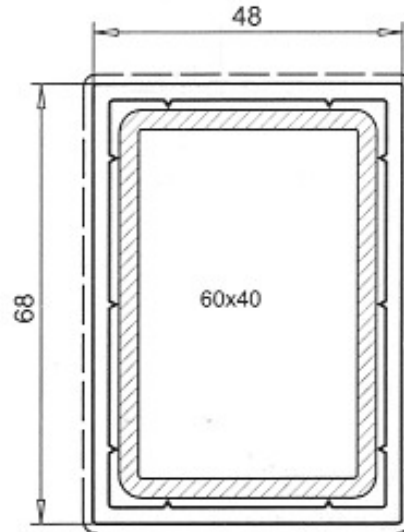

**Vorsatzzargen
 meneaux de renforts**

SL-MD 70

Vorsatzzarge 58x100mm
 Art.-Nr. 114.003
 Verstärkung Art.-Nr.113.015.3
 $I_x=18,50\text{cm}^4$, $I_y=55,50\text{cm}^4$

Vorsatzzarge 48x68mm
 Art.-Nr. 109.081
 Verstärkung Art.-Nr.113.011.2
 $I_x=10,23\text{cm}^4$, $I_y=19,31\text{cm}^4$
 Verstärkung Art.-Nr.113.011.3
 $I_x=14,32\text{cm}^4$, $I_y=27,39\text{cm}^4$

Abdeckprofil
 Art.-Nr. 109.292
 für Zarge Art.-Nr.114.003

Ausführung: weiss
 Folie - - - - -

Vorsatzzarge 28x58mm
 Art.-Nr. 109.082
 Verstärkung Art.-Nr.113.047
 $I_x=1,41\text{cm}^4$, $I_y=6,21\text{cm}^4$
 Verstärkung Art.-Nr.113.047.2
 $I_x=1,76\text{cm}^4$, $I_y=7,86\text{cm}^4$
 Verstärkung Art.-Nr.113.047.3
 $I_x=2,33\text{cm}^4$, $I_y=10,90\text{cm}^4$