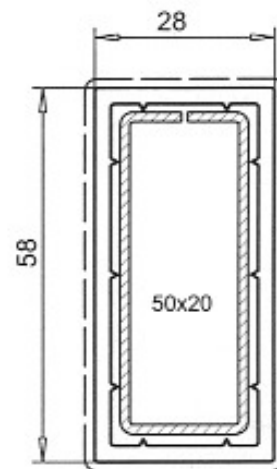

**Vorsatzzargen
 meneaux de renforts**

SL-MD 70

Vorsatzzarge 58x100mm
 Art.-Nr. 114.003
 Verstärkung Art.-Nr.113.015.3
 $I_x=18,50\text{cm}^4$, $I_y=55,50\text{cm}^4$

Vorsatzzarge 48x68mm
 Art.-Nr. 109.081
 Verstärkung Art.-Nr.113.011.2
 $I_x=10,23\text{cm}^4$, $I_y=19,31\text{cm}^4$
 Verstärkung Art.-Nr.113.011.3
 $I_x=14,32\text{cm}^4$, $I_y=27,39\text{cm}^4$

Abdeckprofil
 Art.-Nr. 109.292
 für Zarge Art.-Nr.114.003

Ausführung: weiss
 Folie - - - - -

Vorsatzzarge 28x58mm
 Art.-Nr. 109.082
 Verstärkung Art.-Nr.113.047
 $I_x=1,41\text{cm}^4$, $I_y=6,21\text{cm}^4$
 Verstärkung Art.-Nr.113.047.2
 $I_x=1,76\text{cm}^4$, $I_y=7,86\text{cm}^4$
 Verstärkung Art.-Nr.113.047.3
 $I_x=2,33\text{cm}^4$, $I_y=10,90\text{cm}^4$